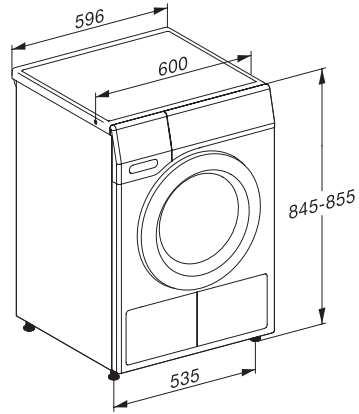

TCL680WP 125 Gala Edition

T1 sušilica rublja s toplinskom pumpom:

Sa SteamFinish i DryCare 40 za nježnu njegu rublja.

EAN: 4002516769026 / Materijal: 12437940 / Stari broj materijala: 12CL6802A

Potencijal stvaranja stakleničkih plinova sredstva za hlađenje u CO ₂ e	3
Potencijal stvaranja stakleničkih plinova uređaja u CO ₂ e	0,42
Zamjena rasvjetnog tijela	Servisna služba
Isporučeni pribor	
Mirisni umetak	•
Vaučer za još jedan mirisni umetak	•
Raspoloživi jezici na zaslonu	
Raspoloživi jezici na zaslonu s MultiLingua	bahasa malaysia, dansk, deutsch, english (AU), english (GB), english (US), español, français (CA), français (FR), hrvatski, italiano, magyar, nederlands, norsk, polski, portugûês, русский, română, slovenčina, slovenščina, srpski, suomi, svenska, türkçe, українська, čeština, ελληνικά, , , ,

TCL680WP 125 Gala Edition

T1 sušilica rublja s toplinskom pumpom:

Sa SteamFinish i DryCare 40 za nježnu njegu rublja.

T1 installation drawing, slanted facia or straight facia, measures in mm

T1 drawing, slanted facia or straight facia, measures in mm

T1 drawing, slanted facia or straight facia, with porthole, measures in mm

T1 drawing, slanted facia or straight facia, measures in mm