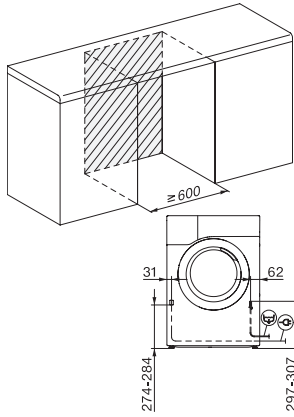

TCL680WP 125 Gala Edition

T1 sušilica rublja s toplinskom pumpom:

Sa SteamFinish i DryCare 40 za nježnu njegu rublja.

EAN: 4002516769026 / Materijal: 12437940 / Stari broj materijala: 12CL6802A

Potencijal stvaranja stakleničkih plinova sredstva za hlađenje u CO ₂ e	3
Potencijal stvaranja stakleničkih plinova uređaja u CO ₂ e	0,42
Zamjena rasvjetnog tijela	Servisna služba
Isporučeni pribor	
Mirisni umetak	•
Vaučer za još jedan mirisni umetak	•
Raspoloživi jezici na zaslonu	
Raspoloživi jezici na zaslonu s MultiLingua	bahasa malaysia, dansk, deutsch, english (AU), english (GB), english (US), español, français (CA), français (FR), hrvatski, italiano, magyar, nederlands, norsk, polski, portugûês, русский, română, slovenčina, slovenščina, srpski, suomi, svenska, türkçe, українська, čeština, ελληνικά, , , ,

TCL680WP 125 Gala Edition

T1 sušilica rublja s toplinskom pumpom:

Sa SteamFinish i DryCare 40 za nježnu njegu rublja.

T1 installation drawing, slanted facia or straight facia, measures in mm

T1 drawing, slanted facia or straight facia, measures in mm

T1 drawing, slanted facia or straight facia, with porthole, measures in mm

T1 drawing, slanted facia or straight facia, measures in mm