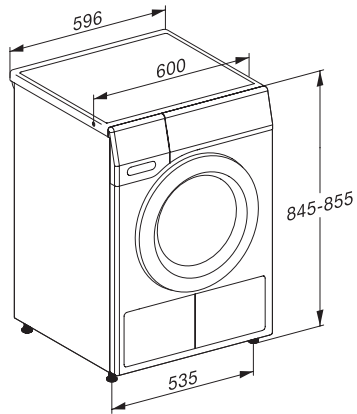

TCC660WP 125 Edition

T1 sušilica rublja s toplinskom pumpom:

S A+++ i DryCare 40 za učinkovito i nježno sušenje.

EAN: 4002516767404 / Materijal: 12437920 / Stari broj materijala: 12CC6602A

Programi sušenja	
Pamuk	•
Jednostavno za održavanje	•
Osjetljivo rublje	•
Košulje	•
Završna obrada vune	•
Express	•
Impregnacija	•
Posteljina	•
Toplo prozračivanje/DryFresh	•
Dodatne opcije kod sušenja	
Zaštita od gužvanja	•
Zvučni signal	•
DryCare 40	•
Kvaliteta	
Nježna rebra	•
Sigurnost	
PIN kôd	•
Prikaz „Isprazniti spremnik“	•
Optičko sučelje	•
Tehnički podaci	
Dimenzije u mm (širina)	596
Dimenzije u mm (visina)	850
Dimenzije u mm (dubina)	640
Dubina uređaja pri otvorenim vratima u mm	1054
Težina u kg	55
Ukupna priključna vrijednost u kW	1,10
Napon u V	220-240
Osigurač u A	10
Frekvencija u Hz	50
Duljina električnog kabela u m	2,0
Hermetički zatvoreno	•
Vrsta sredstva za hlađenje	R290
Količina rashladnog sredstva u kg	0,14
Potencijal stvaranja stakleničkih plinova sredstva za hlađenje u CO ₂ e	3
Potencijal stvaranja stakleničkih plinova uređaja u CO ₂ e	0,42
Zamjena rasvjetnog tijela	Servisna služba
Isporučeni pribor	
Mirisni umetak	•
Vaučer za još jedan mirisni umetak	•

TCC660WP 125 Edition

T1 sušilica rublja s toplinskom pumpom:
S A+++ i DryCare 40 za učinkovito i nježno sušenje.

T1 installation drawing, slanted facia or straight facia, measures in mm

T1 drawing, slanted facia or straight facia, measures in mm

T1 drawing, slanted facia or straight facia, without porthole, measures in mm

T1 drawing, slanted facia or straight facia, measures in mm