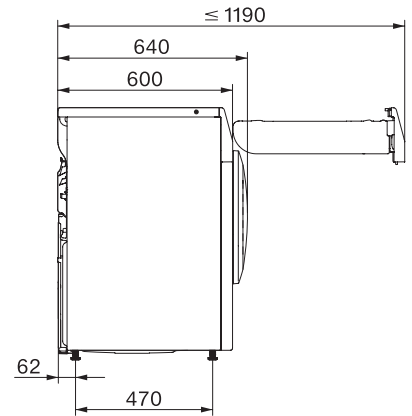

TCC660WP 125 Edition

T1 sušilica rublja s toplinskom pumpom:

S A+++ i DryCare 40 za učinkovito i nježno sušenje.

EAN: 4002516767404 / Materijal: 12437920 / Stari broj materijala: 12CC6602A

Programi sušenja	
Pamuk	•
Jednostavno za održavanje	•
Osjetljivo rublje	•
Košulje	•
Završna obrada vune	•
Express	•
Impregnacija	•
Posteljina	•
Toplo prozračivanje/DryFresh	•
Dodatne opcije kod sušenja	
Zaštita od gužvanja	•
Zvučni signal	•
DryCare 40	•
Kvaliteta	
Nježna rebra	•
Sigurnost	
PIN kôd	•
Prikaz „Isprazniti spremnik“	•
Optičko sučelje	•
Tehnički podaci	
Dimenzije u mm (širina)	596
Dimenzije u mm (visina)	850
Dimenzije u mm (dubina)	640
Dubina uređaja pri otvorenim vratima u mm	1054
Težina u kg	55
Ukupna priključna vrijednost u kW	1,10
Napon u V	220-240
Osigurač u A	10
Frekvencija u Hz	50
Duljina električnog kabela u m	2,0
Hermetički zatvoreno	•
Vrsta sredstva za hlađenje	R290
Količina rashladnog sredstva u kg	0,14
Potencijal stvaranja stakleničkih plinova sredstva za hlađenje u CO ₂ e	3
Potencijal stvaranja stakleničkih plinova uređaja u CO ₂ e	0,42
Zamjena rasvjetnog tijela	Servisna služba
Isporučeni pribor	
Mirisni umetak	•
Vaučer za još jedan mirisni umetak	•

TCC660WP 125 Edition

T1 sušilica rublja s toplinskom pumpom:
S A+++ i DryCare 40 za učinkovito i nježno sušenje.

T1 installation drawing, slanted facia or straight facia, measures in mm

T1 drawing, slanted facia or straight facia, measures in mm

T1 drawing, slanted facia or straight facia, without porthole, measures in mm

T1 drawing, slanted facia or straight facia, measures in mm