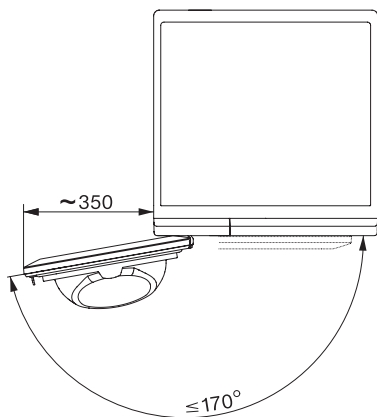

TCC660WP 125 Edition

T1 sušilica rublja s toplinskom pumpom:

S A+++ i DryCare 40 za učinkovito i nježno sušenje.

EAN: 4002516767404 / Materijal: 12437920 / Stari broj materijala: 12CC6602A

Programi sušenja	
Pamuk	•
Jednostavno za održavanje	•
Osjetljivo rublje	•
Košulje	•
Završna obrada vune	•
Express	•
Impregnacija	•
Posteljina	•
Toplo prozračivanje/DryFresh	•
Dodatne opcije kod sušenja	
Zaštita od gužvanja	•
Zvučni signal	•
DryCare 40	•
Kvaliteta	
Nježna rebra	•
Sigurnost	
PIN kôd	•
Prikaz „Isprazniti spremnik“	•
Optičko sučelje	•
Tehnički podaci	
Dimenzije u mm (širina)	596
Dimenzije u mm (visina)	850
Dimenzije u mm (dubina)	640
Dubina uređaja pri otvorenim vratima u mm	1054
Težina u kg	55
Ukupna priključna vrijednost u kW	1,10
Napon u V	220-240
Osigurač u A	10
Frekvencija u Hz	50
Duljina električnog kabela u m	2,0
Hermetički zatvoreno	•
Vrsta sredstva za hlađenje	R290
Količina rashladnog sredstva u kg	0,14
Potencijal stvaranja stakleničkih plinova sredstva za hlađenje u CO ₂ e	3
Potencijal stvaranja stakleničkih plinova uređaja u CO ₂ e	0,42
Zamjena rasvjetnog tijela	Servisna služba
Isporučeni pribor	
Mirisni umetak	•
Vaučer za još jedan mirisni umetak	•

TCC660WP 125 Edition

T1 sušilica rublja s toplinskom pumpom:
S A+++ i DryCare 40 za učinkovito i nježno sušenje.

T1 installation drawing, slanted facia or straight facia, measures in mm

T1 drawing, slanted facia or straight facia, measures in mm

T1 drawing, slanted facia or straight facia, without porthole, measures in mm

T1 drawing, slanted facia or straight facia, measures in mm