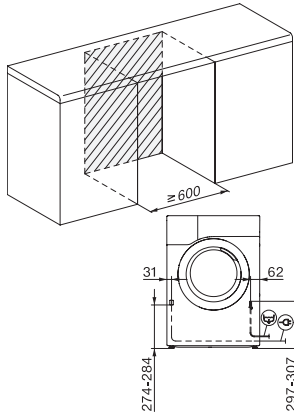

TCC660WP 125 Edition

T1 sušilica rublja s toplinskom pumpom:

S A+++ i DryCare 40 za učinkovito i nježno sušenje.

EAN: 4002516767404 / Materijal: 12437920 / Stari broj materijala: 12CC6602A

Programi sušenja	
Pamuk	•
Jednostavno za održavanje	•
Osjetljivo rublje	•
Košulje	•
Završna obrada vune	•
Express	•
Impregnacija	•
Posteljina	•
Toplo prozračivanje/DryFresh	•
Dodatne opcije kod sušenja	
Zaštita od gužvanja	•
Zvučni signal	•
DryCare 40	•
Kvaliteta	
Nježna rebra	•
Sigurnost	
PIN kôd	•
Prikaz „Isprazniti spremnik“	•
Optičko sučelje	•
Tehnički podaci	
Dimenzije u mm (širina)	596
Dimenzije u mm (visina)	850
Dimenzije u mm (dubina)	640
Dubina uređaja pri otvorenim vratima u mm	1054
Težina u kg	55
Ukupna priključna vrijednost u kW	1,10
Napon u V	220-240
Osigurač u A	10
Frekvencija u Hz	50
Duljina električnog kabela u m	2,0
Hermetički zatvoreno	•
Vrsta sredstva za hlađenje	R290
Količina rashladnog sredstva u kg	0,14
Potencijal stvaranja stakleničkih plinova sredstva za hlađenje u CO ₂ e	3
Potencijal stvaranja stakleničkih plinova uređaja u CO ₂ e	0,42
Zamjena rasvjetnog tijela	Servisna služba
Isporučeni pribor	
Mirisni umetak	•
Vaučer za još jedan mirisni umetak	•

TCC660WP 125 Edition

T1 sušilica rublja s toplinskom pumpom:
S A+++ i DryCare 40 za učinkovito i nježno sušenje.

T1 installation drawing, slanted facia or straight facia, measures in mm

T1 drawing, slanted facia or straight facia, measures in mm

T1 drawing, slanted facia or straight facia, without porthole, measures in mm

T1 drawing, slanted facia or straight facia, measures in mm