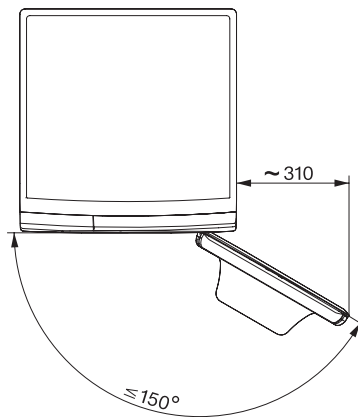

Potrošnja električne energije u umreženoj pripravnosti u W	0,60
Pranje na niskim temperaturama „hladno“ i „20°C“	•
Automatika količine	•
Mjerač protoka vode	•
Regulacija pjene	•
ProfiEco motor	•
Programi pranja	
QuickPowerWash	•
Pamuk	•
Jednostavno za održavanje	•
Osjetljivo rublje	•
Košulje	•
Vuna (ručno pranje)	•
Brzi program 20	•
Tamno rublje/Traper	•
Izbacivanje vode/Centrifugiranje	•
ECO 40–60	•
Dodatne opcije kod pranja	
Kratko	•
Pretpranje	•
Više vode	•
Dodatno ispiranje	•
Predglačanje parom	•
Zvučni signal	•
Sigurnost	
Sustav za zaštitu od izlivanja vode	Watercontrol-System
Zaštita za djecu	•
PIN kôd	•
Optičko sučelje	•
Tehnički podaci	
Dimenzije u mm (širina)	596
Dimenzije u mm (visina)	850
Dimenzije u mm (dubina)	643
Dubina uređaja pri otvorenim vratima u mm	1077
Dubina uređaja bez vrata (za podgradnju) u mm	600
Težina u kg	80
Ukupna priključna vrijednost u kW	2,10-2,40
Napon u V	220-240
Osigurač u A	10
Frekvencija u Hz	50
Duljina električnog kabela u m	2

WWB380 WCS 125 Edition

W1 perilica rublja sa prednjim punjenjem:

A-20 % | 8 kg | 1400 okr/min | SteamCare | QuickPowerWash | Miele@home

W1 drawing, facia 5 degree, measures in mm

W1 drawing, facia 5 degree, measures in mm

W1 drawing, facia 5 degree, measures in mm

W1 drawing, facia 5 degree, measures in mm