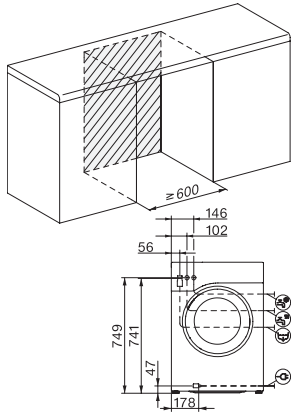

Potrošnja električne energije u umreženoj pripravnosti u W	0,60
Pranje na niskim temperaturama „hladno“ i „20°C“	•
Automatika količine	•
Mjerač protoka vode	•
Regulacija pjene	•
ProfiEco motor	•
Programi pranja	
QuickPowerWash	•
Pamuk	•
Jednostavno za održavanje	•
Osjetljivo rublje	•
Košulje	•
Vuna (ručno pranje)	•
Brzi program 20	•
Tamno rublje/Traper	•
Izbacivanje vode/Centrifugiranje	•
ECO 40–60	•
Dodatne opcije kod pranja	
Kratko	•
Pretpranje	•
Više vode	•
Dodatno ispiranje	•
Predglačanje parom	•
Zvučni signal	•
Sigurnost	
Sustav za zaštitu od izlivanja vode	Watercontrol-System
Zaštita za djecu	•
PIN kôd	•
Optičko sučelje	•
Tehnički podaci	
Dimenzije u mm (širina)	596
Dimenzije u mm (visina)	850
Dimenzije u mm (dubina)	643
Dubina uređaja pri otvorenim vratima u mm	1077
Dubina uređaja bez vrata (za podgradnju) u mm	600
Težina u kg	80
Ukupna priključna vrijednost u kW	2,10-2,40
Napon u V	220-240
Osigurač u A	10
Frekvencija u Hz	50
Duljina električnog kabela u m	2

WWB380 WCS 125 Edition

W1 perilica rublja sa prednjim punjenjem:

A-20 % | 8 kg | 1400 okr/min | SteamCare | QuickPowerWash | Miele@home

W1 drawing, facia 5 degree, measures in mm

W1 drawing, facia 5 degree, measures in mm

W1 drawing, facia 5 degree, measures in mm

W1 drawing, facia 5 degree, measures in mm