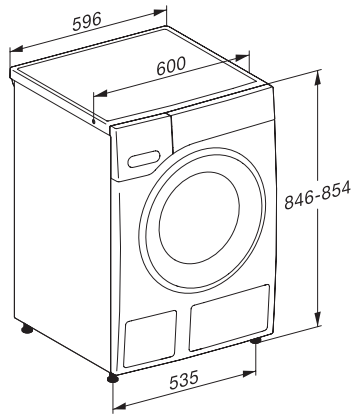

PIN kôd	•
Optičko sučelje	•
Tehnički podaci	
Dimenzije u mm (širina)	596
Dimenzije u mm (visina)	850
Dimenzije u mm (dubina)	643
Dubina uređaja pri otvorenim vratima u mm	1077
Težina u kg	94
Ukupna priključna vrijednost u kW	2,10-2,40
Napon u V	220-240
Osigurač u A	10
Frekvencija u Hz	50
Duljina električnog kabela u m	2
Duljina električnog kabela u m	2,0
Isporučeni pribor	
3 kapsule	•
UltraPhase 1 + 2	•
Vaučer za 5 kartuša Miele UltraPhase	•
Raspoloživi jezici na zaslonu	
Raspoloživi jezici na zaslonu s MultiLingua	deutsch, english (GB), français (FR), hrvatski, italiano, magyar, nederlands, polski, română, slovenščina, srpski, türkçe, ελληνικά

WWI880 WCS 125 Gala Edition

W1 perilica rublja sa prednjim punjenjem:

A | 9 kg | 1600 okr/min | SteamCare | Automatsko doziranje | QuickPowerWash

W1 drawing, facia 5 degree, measures in mm

W1 drawing, facia 5 degree, measures in mm