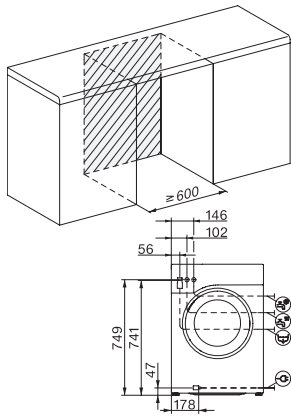

PIN kôd	•
Optičko sučelje	•
Tehnički podaci	
Dimenzije u mm (širina)	596
Dimenzije u mm (visina)	850
Dimenzije u mm (dubina)	643
Dubina uređaja pri otvorenim vratima u mm	1077
Težina u kg	94
Ukupna priključna vrijednost u kW	2,10-2,40
Napon u V	220-240
Osigurač u A	10
Frekvencija u Hz	50
Duljina električnog kabela u m	2
Duljina električnog kabela u m	2,0
Isporučeni pribor	
3 kapsule	•
UltraPhase 1 + 2	•
Vaučer za 5 kartuša Miele UltraPhase	•
Raspoloživi jezici na zaslonu	
Raspoloživi jezici na zaslonu s MultiLingua	deutsch, english (GB), français (FR), hrvatski, italiano, magyar, nederlands, polski, română, slovenščina, srpski, türkçe, ελληνικά

WWI880 WCS 125 Gala Edition

W1 perilica rublja sa prednjim punjenjem:

A | 9 kg | 1600 okr/min | SteamCare | Automatsko doziranje | QuickPowerWash

W1 drawing, facia 5 degree, measures in mm

W1 drawing, facia 5 degree, measures in mm

W1 drawing, facia 5 degree, measures in mm

W1 drawing, facia 5 degree, measures in mm