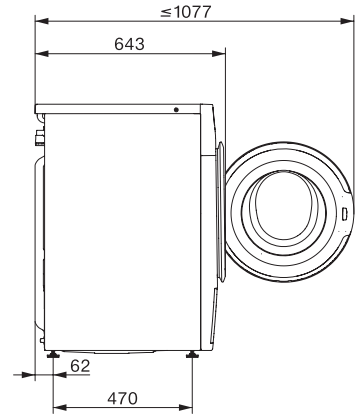

PIN kôd	•
Optičko sučelje	•
Tehnički podaci	
Dimenzije u mm (širina)	596
Dimenzije u mm (visina)	850
Dimenzije u mm (dubina)	643
Dubina uređaja pri otvorenim vratima u mm	1077
Težina u kg	94
Ukupna priključna vrijednost u kW	2,10-2,40
Napon u V	220-240
Osigurač u A	10
Frekvencija u Hz	50
Duljina električnog kabela u m	2
Duljina električnog kabela u m	2,0
Isporučeni pribor	
3 kapsule	•
UltraPhase 1 + 2	•
Vaučer za 5 kartuša Miele UltraPhase	•
Raspoloživi jezici na zaslonu	
Raspoloživi jezici na zaslonu s MultiLingua	deutsch, english (GB), français (FR), hrvatski, italiano, magyar, nederlands, polski, română, slovenščina, srpski, türkçe, ελληνικά

WWI880 WCS 125 Gala Edition

W1 perilica rublja sa prednjim punjenjem:

A | 9 kg | 1600 okr/min | SteamCare | Automatsko doziranje | QuickPowerWash

W1 drawing, facia 5 degree, measures in mm

W1 drawing, facia 5 degree, measures in mm

W1 drawing, facia 5 degree, measures in mm

W1 drawing, facia 5 degree, measures in mm