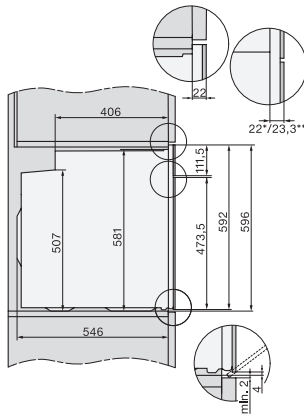

H 2861-1 BP 125 Edition

Pećnica

u kombiniranom dizajnu s AirFry funk. kao i umrežavanjem i pirolizom.

EAN: 4002516769972 / Materijal: 12432450 / Stari broj materijala: 22286195D

Sigurnost	
Sustav hlađenja s hladnom prednjom stranom uređaja	•
Sigurnosno isključivanje	•
Blokada uključivanja	•
Zaključavanje vrata pri uporabi pirolize	•
Tehnički podaci	
Volumen prostora za pripremu jela u l	76
Broj razina umetanja	5
Broj razina umetanja prostor za pripremu 1	5
Broj razina umetanja prostor za pripremu 2	5
Oznaka razina umetanja	•
Osvjetljenje prostora za pripremu jela	1 halogena sijalica
Temperature u °C	30–300
Min. temperature u °C	30
Maks. temperature u °C	300
Min. širina niše u mm	560
Maks. širina niše u mm	568
Min. visina niše u mm	590
Maks. visina niše u mm	595
Dubina niše u mm	550
Širina uređaja u mm	595
Visina uređaja u mm	596
Dubina uređaja u mm	569
Težina u kg	47,0
Ukupna priključna vrijednost u kW	3,60
Napon u V	220-240
Frekvencija u Hz	50
Osigurač u A	16
Broj faza	1
Priključni kabel s mrežnim utikačem	•
Duljina električnog kabela u m	1,50
Zamjena rasvjetnog tijela	Kupac
Isporučeni pribor	
Lim za pečenje s PerfectClean slojem	1
Perforirani Gourmet i AirFry lim za pečenje s PerfectClean	1
Univerzalni lim s PerfectClean slojem	1
Rešetka za pečenje	1
FlexiClip vodilice (par)	1
Uklonjive bočne vodilice (par)	1
Vaučer za HG71 lim za roštilj i pečenje s PerfectClean	1

H 2861-1 BP 125 Edition

Pećnica

u kombiniranom dizajnu s AirFry funk. kao i umrežavanjem i pirolizom.

installation H7000 XL, installation drawing

side view H7000 XL, installation drawings

built-in H7000 XL, installation drawing

H226x-1B/BP/E/EP/I/IP, H2x6xB/BP, H7x6xB/BP/BPX, installation drawings

DG2840, DG7x40, DGC7x4x, DG7x6x, DGC7x6x, DGD7635, DGM7x4x, DO7, H28B/BP, H7x4xB/BM/BP, H7x6xB/BP, installation drawing

side view H7000 XL build-under, installation drawing