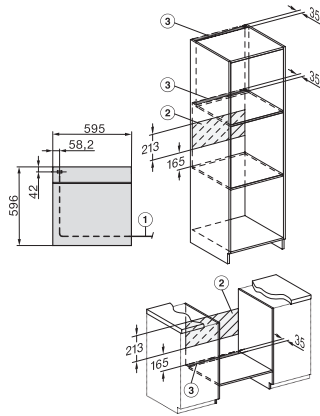

H 2861-1 BP 125 Edition

Pećnica

u kombiniranom dizajnu s AirFry funk. kao i umrežavanjem i pirolizom.

EAN: 4002516769972 / Materijal: 12432450 / Stari broj materijala: 22286195D

Sigurnost	
Sustav hlađenja s hladnom prednjom stranom uređaja	•
Sigurnosno isključivanje	•
Blokada uključivanja	•
Zaključavanje vrata pri uporabi pirolize	•
Tehnički podaci	
Volumen prostora za pripremu jela u l	76
Broj razina umetanja	5
Broj razina umetanja prostor za pripremu 1	5
Broj razina umetanja prostor za pripremu 2	5
Oznaka razina umetanja	•
Osvjetljenje prostora za pripremu jela	1 halogena sijalica
Temperature u °C	30–300
Min. temperature u °C	30
Maks. temperature u °C	300
Min. širina niše u mm	560
Maks. širina niše u mm	568
Min. visina niše u mm	590
Maks. visina niše u mm	595
Dubina niše u mm	550
Širina uređaja u mm	595
Visina uređaja u mm	596
Dubina uređaja u mm	569
Težina u kg	47,0
Ukupna priključna vrijednost u kW	3,60
Napon u V	220-240
Frekvencija u Hz	50
Osigurač u A	16
Broj faza	1
Priključni kabel s mrežnim utikačem	•
Duljina električnog kabela u m	1,50
Zamjena rasvjetnog tijela	Kupac
Isporučeni pribor	
Lim za pečenje s PerfectClean slojem	1
Perforirani Gourmet i AirFry lim za pečenje s PerfectClean	1
Univerzalni lim s PerfectClean slojem	1
Rešetka za pečenje	1
FlexiClip vodilice (par)	1
Uklonjive bočne vodilice (par)	1
Vaučer za HG71 lim za roštilj i pečenje s PerfectClean	1

H 2861-1 BP 125 Edition

Pećnica

u kombiniranom dizajnu s AirFry funk. kao i umrežavanjem i pirolizom.

installation H7000 XL, installation drawing

side view H7000 XL, installation drawings

built-in H7000 XL, installation drawing