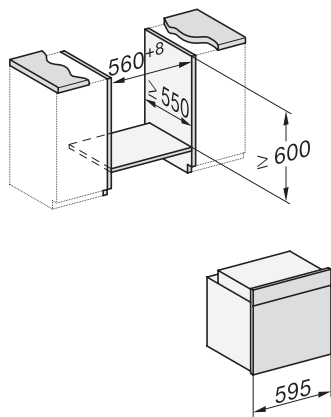

H 2861-1 BP 125 Edition

Pećnica

u kombiniranom dizajnu s AirFry funk. kao i umrežavanjem i pirolizom.

EAN: 4002516769972 / Materijal: 12432450 / Stari broj materijala: 22286195D

Sigurnost	
Sustav hlađenja s hladnom prednjom stranom uređaja	•
Sigurnosno isključivanje	•
Blokada uključivanja	•
Zaključavanje vrata pri uporabi pirolize	•
Tehnički podaci	
Volumen prostora za pripremu jela u l	76
Broj razina umetanja	5
Broj razina umetanja prostor za pripremu 1	5
Broj razina umetanja prostor za pripremu 2	5
Oznaka razina umetanja	•
Osvjetljenje prostora za pripremu jela	1 halogena sijalica
Temperature u °C	30–300
Min. temperature u °C	30
Maks. temperature u °C	300
Min. širina niše u mm	560
Maks. širina niše u mm	568
Min. visina niše u mm	590
Maks. visina niše u mm	595
Dubina niše u mm	550
Širina uređaja u mm	595
Visina uređaja u mm	596
Dubina uređaja u mm	569
Težina u kg	47,0
Ukupna priključna vrijednost u kW	3,60
Napon u V	220-240
Frekvencija u Hz	50
Osigurač u A	16
Broj faza	1
Priključni kabel s mrežnim utikačem	•
Duljina električnog kabela u m	1,50
Zamjena rasvjetnog tijela	Kupac
Isporučeni pribor	
Lim za pečenje s PerfectClean slojem	1
Perforirani Gourmet i AirFry lim za pečenje s PerfectClean	1
Univerzalni lim s PerfectClean slojem	1
Rešetka za pečenje	1
FlexiClip vodilice (par)	1
Uklonjive bočne vodilice (par)	1
Vaučer za HG71 lim za roštilj i pečenje s PerfectClean	1

H 2861-1 BP 125 Edition

Pećnica

u kombiniranom dizajnu s AirFry funk. kao i umrežavanjem i pirolizom.

installation H7000 XL, installation drawing

side view H7000 XL, installation drawings

built-in H7000 XL, installation drawing

H226x-1B/BP/E/EP/I/IP, H2x6xB/BP, H7x6xB/BP/BPX, installation drawings

DG2840, DG7x40, DGC7x4x, DG7x6x, DGC7x6x, DGD7635, DGM7x4x, DO7, H28B/BP, H7x4xB/BM/BP, H7x6xB/BP, installation drawing

side view H7000 XL build-under, installation drawing