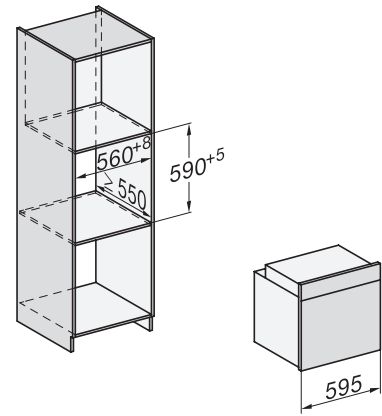

H 2861-1 BP 125 Edition

Pećnica

u kombiniranom dizajnu s AirFry funk. kao i umrežavanjem i pirolizom.

EAN: 4002516769972 / Materijal: 12432450 / Stari broj materijala: 22286195D

Sigurnost	
Sustav hlađenja s hladnom prednjom stranom uređaja	•
Sigurnosno isključivanje	•
Blokada uključivanja	•
Zaključavanje vrata pri uporabi pirolize	•
Tehnički podaci	
Volumen prostora za pripremu jela u l	76
Broj razina umetanja	5
Broj razina umetanja prostor za pripremu 1	5
Broj razina umetanja prostor za pripremu 2	5
Oznaka razina umetanja	•
Osvjetljenje prostora za pripremu jela	1 halogena sijalica
Temperature u °C	30–300
Min. temperature u °C	30
Maks. temperature u °C	300
Min. širina niše u mm	560
Maks. širina niše u mm	568
Min. visina niše u mm	590
Maks. visina niše u mm	595
Dubina niše u mm	550
Širina uređaja u mm	595
Visina uređaja u mm	596
Dubina uređaja u mm	569
Težina u kg	47,0
Ukupna priključna vrijednost u kW	3,60
Napon u V	220-240
Frekvencija u Hz	50
Osigurač u A	16
Broj faza	1
Priključni kabel s mrežnim utikačem	•
Duljina električnog kabela u m	1,50
Zamjena rasvjetnog tijela	Kupac
Isporučeni pribor	
Lim za pečenje s PerfectClean slojem	1
Perforirani Gourmet i AirFry lim za pečenje s PerfectClean	1
Univerzalni lim s PerfectClean slojem	1
Rešetka za pečenje	1
FlexiClip vodilice (par)	1
Uklonjive bočne vodilice (par)	1
Vaučer za HG71 lim za roštilj i pečenje s PerfectClean	1

H 2861-1 BP 125 Edition

Pećnica

u kombiniranom dizajnu s AirFry funk. kao i umrežavanjem i pirolizom.

installation H7000 XL, installation drawing

side view H7000 XL, installation drawings

built-in H7000 XL, installation drawing

H226x-1B/BP/E/EP/I/IP, H2x6xB/BP, H7x6xB/BP/BPX, installation drawings

DG2840, DG7x40, DGC7x4x, DG7x6x, DGC7x6x, DGD7635, DGM7x4x, DO7, H28B/BP, H7x4xB/BM/BP, H7x6xB/BP, installation drawing

side view H7000 XL build-under, installation drawing