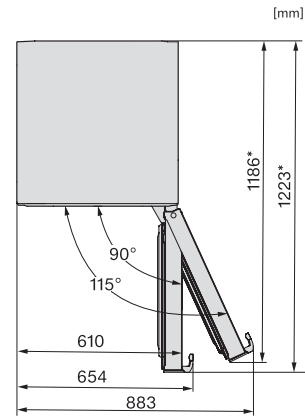

KS 4783 DD

Samostojeći hladnjak

s DailyFresh i dodatnim komforom za savršenu Side-by-Side kombinaciju.

KS4383ED N, KS4383DD N, Nordic, KS4783DD, KS4783ED, K4776ED, installation

K4776ED, KS4783ED, FN4772E, installation sketch