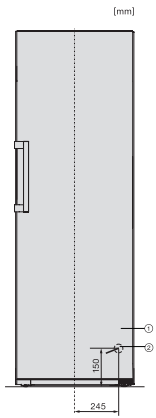

KS 4783 DD

Samostojeći hladnjak

s DailyFresh i dodatnim komforom za savršenu Side-by-Side kombinaciju.

KS4383ED N, KS4383DD N, Nordic, KS4783DD, KS4783ED, K4776ED, installation