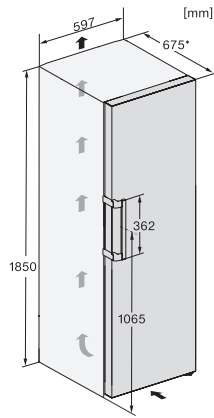

K4776ED, KS4783ED, FN4772E, installation sketch