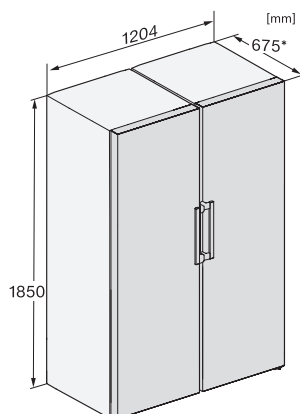

KS4783DD, KS4383ED, FNS4782E, FNS4782D, installation sketch, Side-by-Side