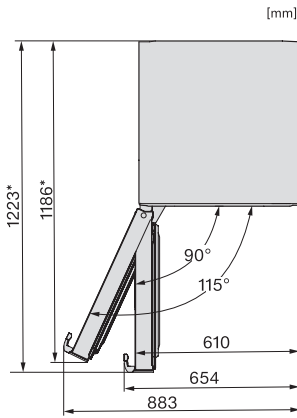

FNS4782E, FNS4782D, FNS4782E N, FNS4782D N, FNS4882D N, FNS4882E N, top view