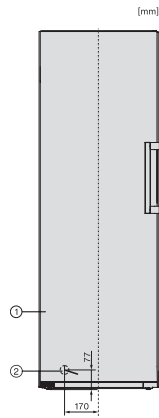

FNS 4782 D

Samostojeći zamrzivač

s NoFrost i dodatnim komforom za savršenu Side-by-Side kombinaciju.

FNS4782E, FNS4782D, FNS4382D N, FNS4382E N, Nordic, installation