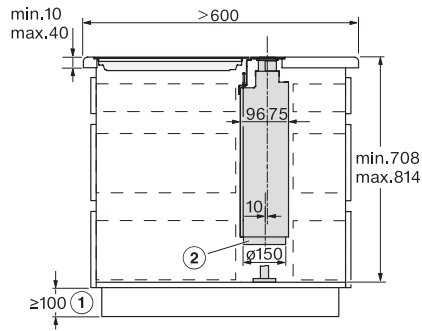

DAD 4941 Black Levantar
Downdraft sustav
u elegantnom opsidijan crnom dizajnu i s intuitivnim SmartControl upravljanjem