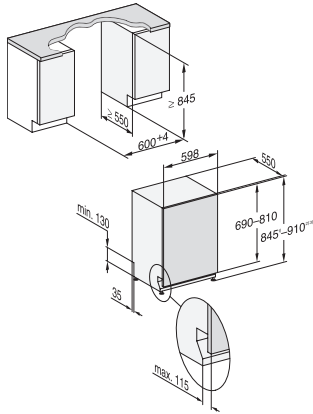

Isporučeni pribor

1 x PowerDisk

Vaučer za 6 x PowerDisk

-
-

G 7985 SCVi XXL AutoDos K20
Potpuno integrirana perilica posuđa
- svestrani Miele kuhinjski uređaj za kuhinje bez ručki.

G7000, fully integrated dishwasher, XXL, 60cm (installation drawing)