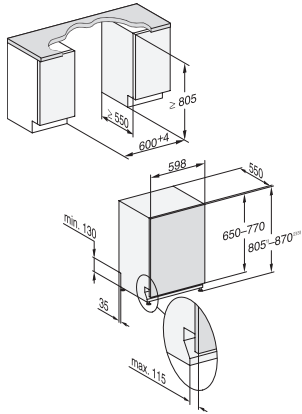

G 7783 SCVi AutoDos K2O FF
Potpuno integrirana perilica posuđa
za savršeni sklad u kuhinji zahvaljujući FrontFit

G7000, fully integrated dishwasher, 60cm (installation drawing)