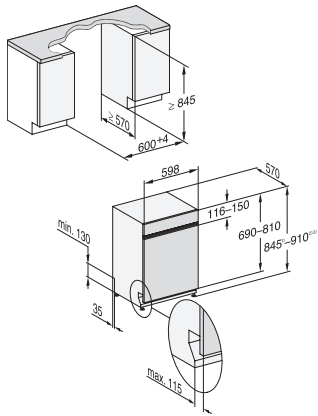

G 7605 SCi XXL AutoDos
Integrirana perilica posuđa XXL
s automat. doziranjem zahvaljujući AutoDos funkciji s integriranim PowerDisk.

G7000, integrated dishwasher, XXL, 60cm (installation drawing)