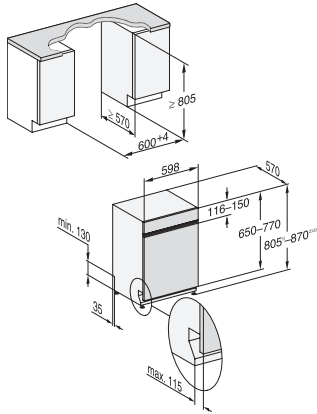

G 7600 SCi AutoDos

Integrirana perilica posuđa

s automat. doziranjem zahvaljujući AutoDos funkciji s integriranim PowerDisk.

G7000, integrated dishwasher, 60cm (installation drawing)