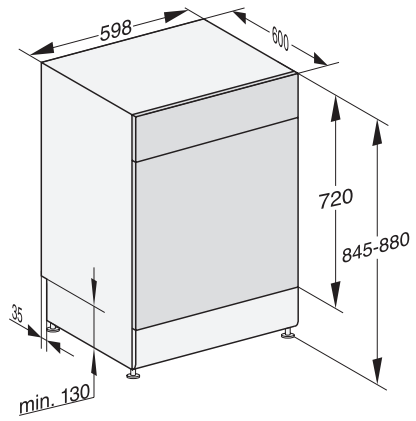

G 7600 SC AutoDos

Samostojeće perilice posuđa

s automat. doziranjem zahvaljujući AutoDos funkciji s integriranim PowerDisk.

G7000, free standing dishwasher, 60cm (installation drawing)