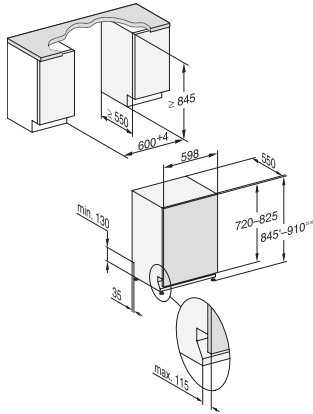

G 7385 SCVi XXL FF

Potpuno integrirana perilica posuđa XXL
za savršeni sklad u kuhinji zahvaljujući FrontFit

EAN: 4002516738701 / Materijal: 12424800 / Stari broj materijala: 21738562A

Posebno tihi program 39 dB(A)	•
Čišćenje uređaja	•
Ispiranje soli	•
Opcije pranja	
BottleClean	•
Quick	•
IntenseZone	•
Posebno čisto	•
Posebno suho	•
Dizajn košara	
Smještaj pribora za jelo	3D MultiFlex ladica
FlexCare držač čaša	2
FlexCare polica za šalice	1
Oprema košara	ExtraComfort
Broj kompleta za jelo	14
MultiClip	•
FlexCare Glass & Bottle	•
XL Assist	•
Sigurnost	
Waterproof sustav	•
Prikaz kontrole sita	•
Zaštita za djecu	•
Tehnički podaci	
Širina niše minimalna u mm	600
Širina niše maksimalna u mm	600
Visina niše minimalna u mm	845
Visina niše maksimalna u mm	910
Dubina niše u mm	550
Širina uređaja u mm	598
Visina uređaja u mm	845
Dubina uređaja u mm	550
Dubina uređaja pri otvorenim vratima u cm	120,5
Neto težina u kg	49,0
Ukupna priključna vrijednost u kW	2,00
Napon u V	230
Osigurač u A	10
Broj faza	1
Standardna električna frekvencija	50
Duljina crijeva za dovod vode u cm	1,50
Duljina crijeva za odvod vode u cm	1,50
Duljina električnog kabela u m	1,70
Mini. težina prednje ploče u kg	4,0
Maks. težina prednje ploče u kg	10,0
[putem servisne službe se može opremiti na mini.]	7,0
[putem servisne službe se može opremiti na maks.]	14,0
Raspoloživi jezici na zaslonu	
Raspoloživi jezici na zaslonu s MultiLingua	deutsch, english (GB), hrvatski, română, slovenščina, srpski, ελληνικά

G 7385 SCVi XXL FF

Potpuno integrirana perilica posuđa XXL
za savršeni sklad u kuhinji zahvaljujući FrontFit

G7000, fully integrated dishwasher, XXL, 60cm (installation drawing), front fit