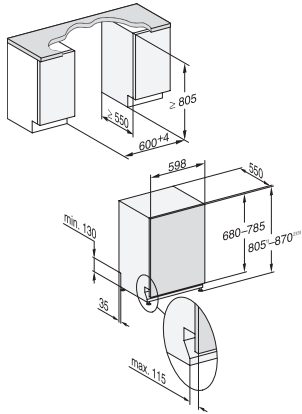

G 7380 SCVi FF

Potpuno integrirana perilica posuđa
za savršeni sklad u kuhinji zahvaljujući FrontFit

EAN: 4002516738695 / Materijal: 12424790 / Stari broj materijala: 21738062A

Čišćenje uređaja	•
Ispiranje soli	•
Opcije pranja	
BottleClean	•
Quick	•
IntenseZone	•
Posebno čisto	•
Posebno suho	•
Dizajn košara	
Smještaj pribora za jelo	3D MultiFlex ladica
FlexCare držač čaša	2
FlexCare polica za šalice	1
Oprema košara	ExtraComfort
Broj kompleta za jelo	14
MultiClip	•
FlexCare Glass & Bottle	•
XL Assist	•
Sigurnost	
Waterproof sustav	•
Prikaz kontrole sita	•
Zaštita za djecu	•
Tehnički podaci	
Širina niše minimalna u mm	600
Širina niše maksimalna u mm	600
Visina niše minimalna u mm	805
Visina niše maksimalna u mm	870
Dubina niše u mm	550
Širina uređaja u mm	598
Visina uređaja u mm	805
Dubina uređaja u mm	550
Dubina uređaja pri otvorenim vratima u cm	116,5
Neto težina u kg	48,0
Ukupna priključna vrijednost u kW	2,00
Napon u V	230
Osigurač u A	10
Broj faza	1
Standardna električna frekvencija	50
Duljina crijeva za dovod vode u cm	1,50
Duljina crijeva za odvod vode u cm	1,50
Duljina električnog kabela u m	1,70
Mini. težina prednje ploče u kg	4,0
Maks. težina prednje ploče u kg	10,0
[putem servisne službe se može opremiti na mini.]	8,0
[putem servisne službe se može opremiti na maks.]	16,0
Raspoloživi jezici na zaslonu	
Raspoloživi jezici na zaslonu s MultiLingua	deutsch, english, hrvatski, română, slovenščina, srpski, ελληνικά
Isporučeni pribor	
1 x pakiranje UltraTabs (20 komada)	•
Vaučer za 1 x pakiranje UltraTabs (20 komada) ili 3 pakiranja (po 60 komada) po posebnoj cijeni	•

G 7380 SCVi FF

Potpuno integrirana perilica posuđa
za savršeni sklad u kuhinji zahvaljujući FrontFit

G 7380 SCVi FF

Potpuno integrirana perilica posuđa
za savršeni sklad u kuhinji zahvaljujući FrontFit

G7000, fully integrated dishwasher, 60cm (installation drawing), FrontFit