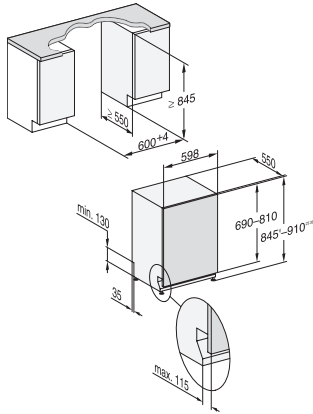

## G 7265 SCVi XXL

Potpuno integrirana perilica posuđa XXL  
s 3D MultiFlex ladicom za najveći komfor.

EAN: 4002516738688 / Materijal: 12424780 / Stari broj materijala: 21726562A

Čišćenje uređaja	•
Ispiranje soli	•
<b>Opcije pranja</b>	
BottleClean	•
Quick	•
IntenseZone	•
Posebno čisto	•
Posebno suho	•
<b>Dizajn košara</b>	
Smještaj pribora za jelo	3D MultiFlex ladica
FlexCare držač čaša	2
FlexCare polica za šalice	1
Oprema košara	ExtraComfort
Broj kompleta za jelo	14
MultiClip	•
FlexCare Glass & Bottle	•
XL Assist	•
<b>Sigurnost</b>	
Waterproof sustav	•
Prikaz kontrole sita	•
<b>Tehnički podaci</b>	
Širina niše minimalna u mm	600
Širina niše maksimalna u mm	600
Visina niše minimalna u mm	845
Visina niše maksimalna u mm	910
Dubina niše u mm	550
Širina uređaja u mm	598
Visina uređaja u mm	845
Dubina uređaja u mm	550
Dubina uređaja pri otvorenim vratima u cm	120,5
Neto težina u kg	49,0
Ukupna priključna vrijednost u kW	2,00
Napon u V	230
Osigurač u A	10
Broj faza	1
Standardna električna frekvencija	50
Duljina crijeva za dovod vode u cm	1,50
Duljina crijeva za odvod vode u cm	1,50
Duljina električnog kabela u m	1,70
Mini. težina prednje ploče u kg	4,0
Maks. težina prednje ploče u kg	10,0
[putem servisne službe se može opremiti na mini.]	7,0
[putem servisne službe se može opremiti na maks.]	14,0
<b>Raspoloživi jezici na zaslonu</b>	
Raspoloživi jezici na zaslonu s MultiLingua	deutsch, english (GB), hrvatski, română, slovenščina, srpski, ελληνικά
<b>Isporučeni pribor</b>	
1 x pakiranje UltraTabs (20 komada)	•
Vaučer za 1 x pakiranje UltraTabs (20 komada) ili 3 pakiranja (po 60 komada) po posebnoj cijeni	•

## G 7265 SCVi XXL

Potpuno integrirana perilica posuđa XXL  
s 3D MultiFlex ladicom za najveći komfor.

G7000, fully integrated dishwasher, XXL, 60cm (installation drawing)