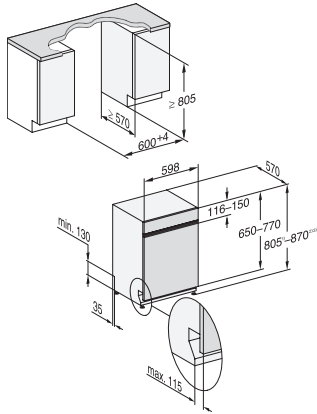

G 7210 SCi

Integrirana perilica posuđa
s 3D MultiFlex ladicom za najveći komfor.

G7000, integrated dishwasher, 60cm (installation drawing)