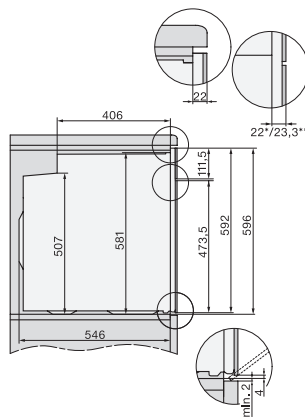

H 2455 E ACTIVE

Štednjak

modernog dizajna s PerfectClean za kombinaciju s električnim pločama za kuhanje.

EAN: 4002516728375 / Materijal: 12401290 / Stari broj materijala: 22245520D

Maks. temperature u °C	280
Min. širina niše u mm	560
Maks. širina niše u mm	568
Min. visina niše u mm	600
Maks. visina niše u mm	600
Dubina niše u mm	550
Širina uređaja u mm	595
Visina uređaja u mm	596
Dubina uređaja u mm	568
Težina u kg	42,0
Ukupna priključna vrijednost u kW	11,30
Napon u V	220-240
Frekvencija u Hz	50
Osigurač u A	16
Broj faza	3
Zamjena rasvjetnog tijela	Kupac
Isporučeni pribor	
Univerzalni lim s PerfectClean slojem	1
Rešetka za pečenje	1
Uklonjive bočne vodilice (par)	1

H226x-1B/BP/E/EP/I/IP, H2x6xB/BP, H7x6xB/BP/BPX, installation drawings

side view H7000 XL build-under, installation drawing

H2465B, H2465BP, H2466B, H2466BP, H2467B, H2467BP, H2468B, H2468BP, installation drawings