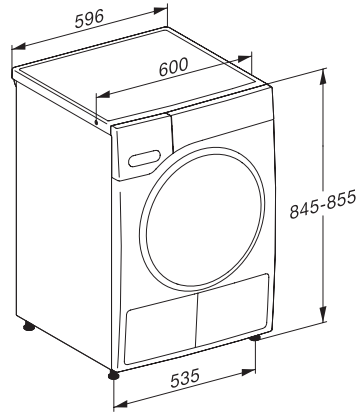

T1 drawing, fascia 5 degree, measures in mm