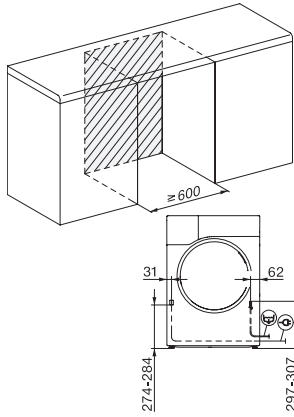

TWC660WP 125 Edition

T1 sušilica rublja s toplinskom pumpom:

S A+++ i DryCare 40 za učinkovito i nježno sušenje.

EAN: 4002516749554 / Materijal: 12397280 / Stari broj materijala: 12WC6602D

Programi sušenja	
Pamuk	•
Pamuk strelica	•
Jednostavno za održavanje	•
Osjetljivo rublje	•
Košulje	•
Završna obrada vune	•
Express	•
Impregnacija	•
Posteljina	•
Toplo prozračivanje/DryFresh	•
Dodatne opcije kod sušenja	
Zaštita od gužvanja	•
Zvučni signal	•
DryCare 40	•
Kvaliteta	
Nježna rebra	•
Sigurnost	
PIN kôd	•
Prikaz „Isprazniti spremnik“	•
Prikaz „Očistiti filter“	•
Optičko sučelje	•
Tehnički podaci	
Dimenzije u mm (širina)	596
Dimenzije u mm (visina)	850
Dimenzije u mm (dubina)	655
Dubina uređaja pri otvorenim vratima u mm	1077
Težina u kg	56
Ukupna priključna vrijednost u kW	1,10
Napon u V	220-240
Osigurač u A	10
Frekvencija u Hz	50
Duljina električnog kabela u m	2,0
Hermetički zatvoreno	•
Vrsta sredstva za hlađenje	R290
Količina rashladnog sredstva u kg	0,14
Potencijal stvaranja stakleničkih plinova sredstva za hlađenje u CO ₂ e	3
Potencijal stvaranja stakleničkih plinova uređaja u CO ₂ e	0,42
Zamjena rasvjetnog tijela	Servisna služba
Isporučeni pribor	
Mirisni umetak	•
Vaučer za još jedan mirisni umetak	•

TWC660WP 125 Edition

T1 sušilica rublja s toplinskom pumpom:

S A+++ i DryCare 40 za učinkovito i nježno sušenje.

T1 installation drawing, fascia 5 degree, measures in mm

T1 drawing, fascia 5 degree, measures in mm

T1 drawing, fascia 5 degree, with porthole, measures in mm

T1 drawing, fascia 5 degree, without porthole, measures in mm