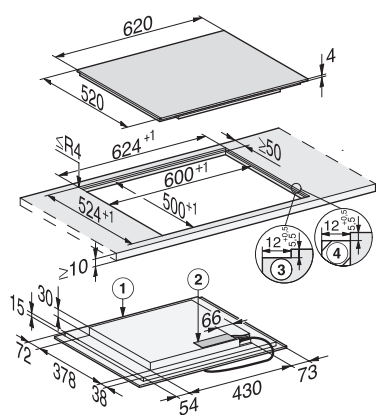

KM 7466 FL 125 Edition
Neovisna indukcijska ploča
s PowerFlex poljem za kuhanje za maksimalni učinak

KM7466FL (installation drawings)