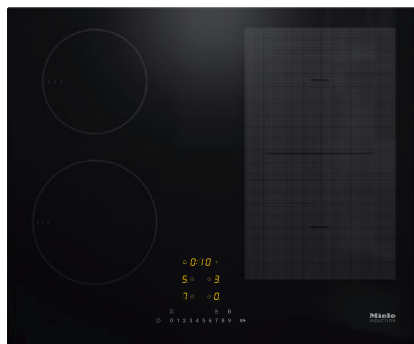

KM 7466 FL 125 Edition
Neovisna indukcijska ploča
s PowerFlex poljem za kuhanje za maksimalni učinak

EAN: 4002516741114 / Materijal: 12382820 / Stari broj materijala: 26746670D

Održavanje topline	•
Stop&Go funkcija	•
Recall funkcija	•
Automatika isključivanja	•
Trajno prepoznavanje posuda	•
Mogućnosti individualne prilagodbe (primjerice zvučni signali)	•
Podsjetnik minuta	•
Učinkovitost i održivost	
Potrošnja električne energije u stanju isključenosti u W	0,5
Potrošnja električne energije u stanju pripravnosti u W	1,0
Potrošnja električne energije u umreženoj pripravnosti u W	2,0
Trajanje do automatskog prebacivanja u stanje isključenosti u min	20
Trajanje do automatskog prebacivanja u stanje spremno za rad u min	20
Trajanje do automatskog prebacivanja u umreženo stanje spremno za rad u min	20
Komfor pri održavanju	
Staklokeramička površina jednostavna za čišćenje	•
Sigurnost	
Sigurnosno isključivanje	•
Funkcija zaključavanja	•
Blokada uključivanja	•
Integrirani ventilator za hlađenje	•
Zaštita od pregrijavanja	•
Prikaz preostale topline	•
Tehnički podaci	
Dimenzije u mm (širina)	620
Dimenzije u mm (visina)	51
Dimenzije u mm (dubina)	520
Dimenzije izreza u mm (širina) kod ugradnje polaganjem na radnu površinu	600
Dimenzije izreza u mm (dubina) kod ugradnje polaganjem na radnu površinu	500
Visina ugradnje s priključnom kutijom u mm	51
Unutarnja dimenzija izreza u mm (širina) kod ugradnje u ravnini s radnom površinom	600
Unutarnja dimenzije izreza u mm (dubina) kod ugradnje u ravnini s radnom površinom	500
Težina u kg	11
Vanjska dimenzija izreza u mm (širina) kod ugradnje u ravnini s radnom površinom	624
Vanjska dimenzija izreza u mm (dubina) kod ugradnje u ravnini s radnom površinom	524
Ukupna priključna vrijednost u kW	7,30
Duljina električnog kabela u m	1,4
Napon u V	230
Frekvencija u Hz	50-60
Isporučeni pribor	
Priključni kabel	Da
Vaučer za GGRP Gourmet ploču za roštilj	•