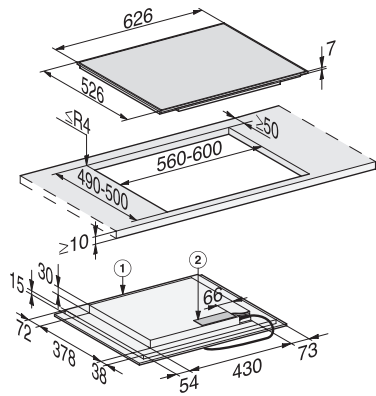

KM 7466 FR 125 Edition
Neovisna indukcijska ploča
s PowerFlex poljem za kuhanje za maksimalni učinak

KM7464FR, KM7466FR (installation drawings)