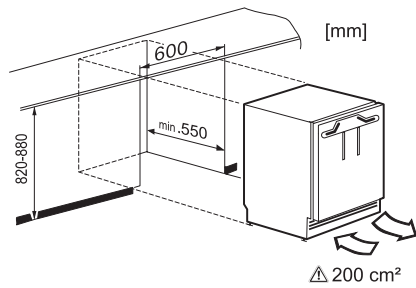

F 31202 Ui-1

Podgradni zamrzivač

s ComfortFrost za praktično zamrzavanje kompaktnog oblika.

K31222Ui, K31222Ui-1, K31225Ui, K31252Ui,
K31252Ui-1, K31242UiF, K31242UiF-1, F31202Ui
(installation drawings)