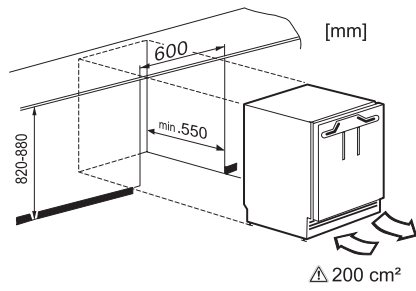

K 31242 UiF-1

Podgradni hladnjak

s praktičnim oblikovanjem unutarnjeg prostora kompaktnog oblika.

K31222Ui, K31222Ui-1, K31225Ui, K31252Ui,
K31252Ui-1, K31242UiF, K31242UiF-1, F31202Ui
(installation drawings)