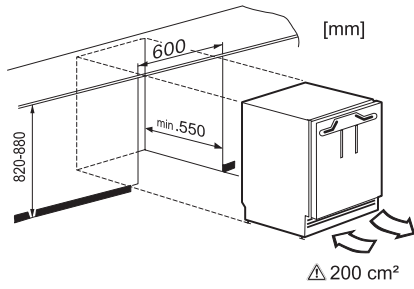

K 31242 UiF-1

Podgradni hladnjak

s praktičnim oblikovanjem unutarnjeg prostora kompaktnog oblika.

K31222Ui, K31222Ui-1, K31225Ui, K31252Ui,
K31252Ui-1, K31242UiF, K31242UiF-1, F31202Ui
(installation drawings)

K31222Ui, K31222Ui-1, K31225Ui, K31252Ui,
K31252Ui-1, K31242UiF, K31242UiF-1, F31202Ui, side
view (installation draw)

K31222Ui, K31222Ui-1, K31225Ui, K31252Ui,
K31252Ui-1, K31242UiF, K31242UiF-1 F31202Ui
(installation drawings)