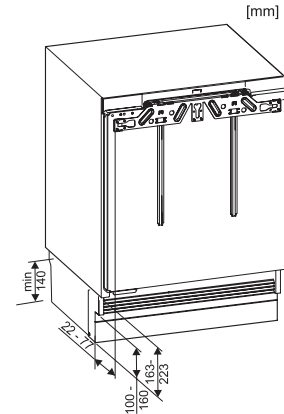

K 31242 UiF-1

Podgradni hladnjak

s praktičnim oblikovanjem unutarnjeg prostora kompaktnog oblika.

K31222Ui, K31222Ui-1, K31225Ui, K31252Ui,
K31252Ui-1, K31242UiF, K31242UiF-1, F31202Ui
(installation drawings)

K31222Ui, K31222Ui-1, K31225Ui, K31252Ui,
K31252Ui-1, K31242UiF, K31242UiF-1, F31202Ui, side
view (installation draw)

K31222Ui, K31222Ui-1, K31225Ui, K31252Ui,
K31252Ui-1, K31242UiF, K31242UiF-1 F31202Ui
(installation drawings)