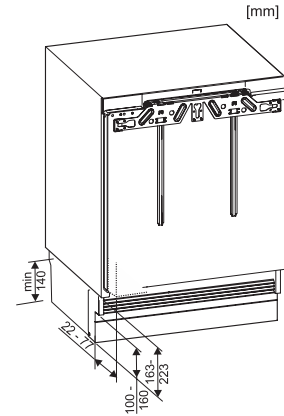

K 31222 Ui-1

Podgradni hladnjak

s praktičnim oblikovanjem unutarnjeg prostora kompaktnog oblika.

K31222Ui, K31222Ui-1, K31225Ui, K31252Ui,
K31252Ui-1, K31242UiF, K31242UiF-1, F31202Ui
(installation drawings)

K31222Ui, K31222Ui-1, K31225Ui, K31252Ui,
K31252Ui-1, K31242UiF, K31242UiF-1, F31202Ui, side
view (installation draw)

K31222Ui, K31222Ui-1, K31225Ui, K31252Ui,
K31252Ui-1, K31242UiF, K31242UiF-1 F31202Ui
(installation drawings)