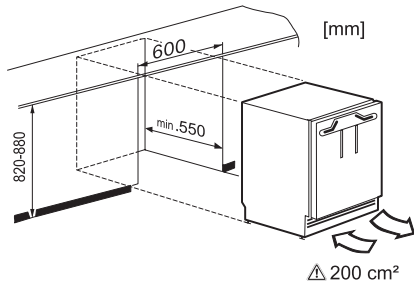

K 31222 Ui-1

Podgradni hladnjak

s praktičnim oblikovanjem unutarnjeg prostora kompaktnog oblika.

K31222Ui, K31222Ui-1, K31225Ui, K31252Ui,
K31252Ui-1, K31242UiF, K31242UiF-1, F31202Ui
(installation drawings)

K31222Ui, K31222Ui-1, K31225Ui, K31252Ui,
K31252Ui-1, K31242UiF, K31242UiF-1, F31202Ui, side
view (installation draw)

K31222Ui, K31222Ui-1, K31225Ui, K31252Ui,
K31252Ui-1, K31242UiF, K31242UiF-1 F31202Ui
(installation drawings)