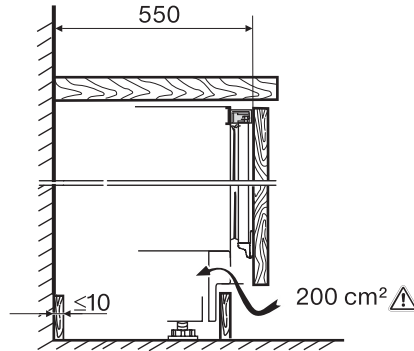

K 31222 Ui-1

Podgradni hladnjak

s praktičnim oblikovanjem unutarnjeg prostora kompaktnog oblika.

K31222Ui, K31222Ui-1, K31225Ui, K31252Ui,
K31252Ui-1, K31242UiF, K31242UiF-1, F31202Ui
(installation drawings)

K31222Ui, K31222Ui-1, K31225Ui, K31252Ui,
K31252Ui-1, K31242UiF, K31242UiF-1, F31202Ui, side
view (installation draw)

K31222Ui, K31222Ui-1, K31225Ui, K31252Ui,
K31252Ui-1, K31242UiF, K31242UiF-1 F31202Ui
(installation drawings)