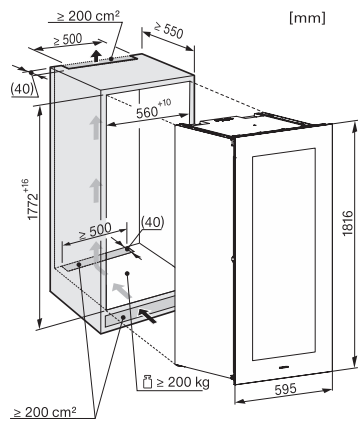

KWT 6722 iGS-1

Ugradbeni hladnjak za temperiranje vina s FlexiFrame, Sommelier setom i Push2open za najzahtjevnije ljubitelje vina.

KWT6722iGS, KWT6722iGS-1, installation draw