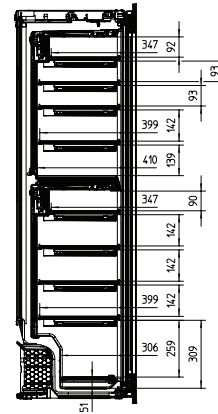

Dubina uređaja u mm	572
Težina u kg	94,0
Klimatski razred	SN
Zona za vino u l	271
Ukupna iskoristiva zapremnina u l	271
Prostor za broj 0,75 l Bordeaux boca	83 boce
Razred emisije buke koja se prenosi zrakom (A-D)	B
Emisija buke koja se prenosi zrakom u dB(A) re1pW	32
Potrošnja električne energije u miliamperima (mA)	1500
Napon u V	220-240
Osigurač u A	10
Broj faza	1
Frekvencija u Hz	50-60
Duljina električnog kabela u m	2,8

KWT6722iGS, KWT6722iGS-1, side view (installation drawing)

KWT6722iGS, KWT6722iGS-1, Interior dimensions (Installation drawings)