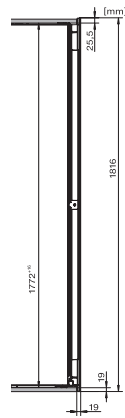

Dubina uređaja u mm	572
Težina u kg	94,0
Klimatski razred	SN
Zona za vino u l	271
Ukupna iskoristiva zapremnina u l	271
Prostor za broj 0,75 l Bordeaux boca	83 boce
Razred emisije buke koja se prenosi zrakom (A-D)	B
Emisija buke koja se prenosi zrakom u dB(A) re1pW	32
Potrošnja električne energije u miliamperima (mA)	1500
Napon u V	220-240
Osigurač u A	10
Broj faza	1
Frekvencija u Hz	50-60
Duljina električnog kabela u m	2,8

KWT6722iGS, KWT6722iGS-1, side view (installation drawing)

KWT6722iGS, KWT6722iGS-1, Interior dimensions (Installation drawings)