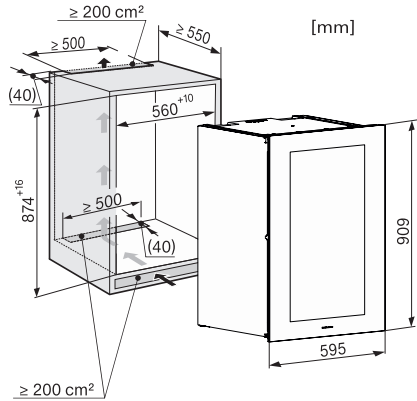

KWT 6422 iG-1

Ugradbeni hladnjak za temperiranje vina s FlexiFrame i Push2open za najzahtjevnije ljubitelje vina.

KWT6422iG, KWT6422iG-1, Installation draw