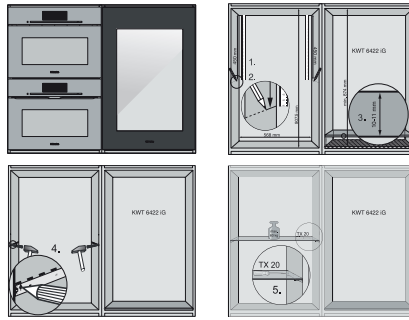

## KWT 6422 iG-1

Ugradbeni hladnjak za temperiranje vina  
s FlexiFrame i Push2open za najzahtjevnije ljubitelje vina.

EAN: 4002516712312 / Materijal: 12364280 / Stari broj materijala: 36642222EU1

Klimatski razred	SN
Zona za vino u l	104
Ukupna iskoristiva zapremnina u l	104
Prostor za broj 0,75 l Bordeaux boca	33 boce
Razred emisije buke koja se prenosi zrakom (A-D)	B
Emisija buke koja se prenosi zrakom u dB(A) re1pW	32
Potrošnja električne energije u miliamperima (mA)	1500
Napon u V	220-240
Osigurač u A	10
Broj faza	1
Frekvencija u Hz	50-60
Duljina električnog kabela u m	2,0
<b>Isporučeni pribor</b>	
Active AirClean filter	•

## KWT 6422 iG-1

Ugradbeni hladnjak za temperiranje vina s FlexiFrame i Push2open za najzahtjevnije ljubitelje vina.

KWT6422iG, KWT6422iG-1, Installation draw

KWT6422iG, KWT6422iG-1, Installation draw, side view

KWT6422iG, KWT6422iG-1, Installation draw

KWT6422iG, KWT6422iG-1, Installation draw, side view

ENB1060, combination 2x45er + KWT6422iG, Installation draw

KWT6422iG, KWT6422iG-1, Interior dimensions (Installation drawings)