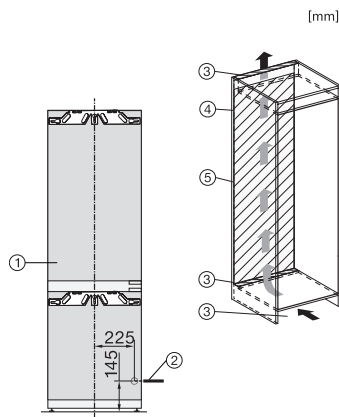

KFN 7744 C 125 Gala Ed

Ugradbeni hladnjak sa zamrzivačem

za najbolju trajnost pohrane, zahva. PerfectFresh Pro, LED osvjet. i NoFrost.

KFN7734C, KFN7734F, KFN7734D, KFN7764D,
KFN7785D, KFN7744E, KFN7774D, installation (footnote*)
(installation drawings)