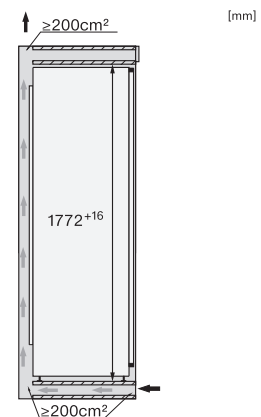

K7733E, K7763E, K7732E, K7734F, K7764E, K7743E, K7744E, K7773D, K7774D, side view (installation drawings)