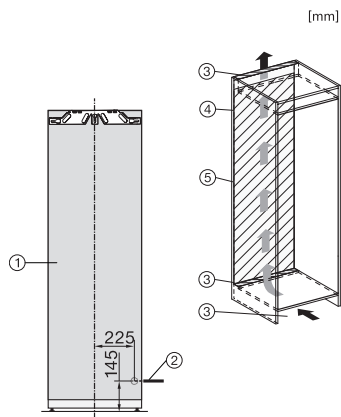

FNS 7740 D 125 Gala Ed

Ugradbeni zamrzivač

s NoFrost i 8 ladica za zamrzavanje na teleskopskim vodilicama za maks. komfor.

K7733E, K7763E, K7732E, K7734F, K7764E, K7743E, K7744E, K7773D, K7774D (footnote*) (installation drawings)