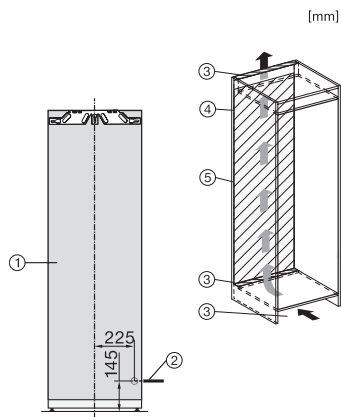

FNS 7740 D 125 Gala Ed
Ugradbeni zamrzivač
s NoFrost i osam ladica za zamrzavanje za maks. komfor.

K7733E, K7763E, K7732E, K7734F, K7764E, K7743E, K7744E, K7773D, K7774D (footnote*) (installation drawings)