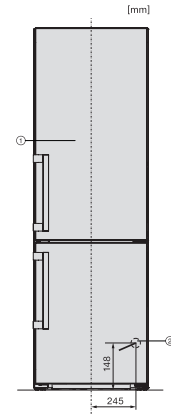

KFN4797DD, KFN4797CD, KFN4795AD, KFN4795DD, installation (footnote*) (installation drawings)