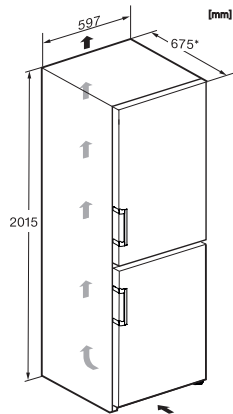

KFN 4799 AD 125 Gala Ed

Samostojeći hladnjak sa zamrzivačem

s PerfectFresh Pro i NoFrost za dulju svježinu i plusom za praktičnost.

KFN4797DD, KFN4797CD, KFN4799DDE, KFN4795DD, KFN4795AD, KFN4795CD, KFN4795BD, installation sketch (footnote*)