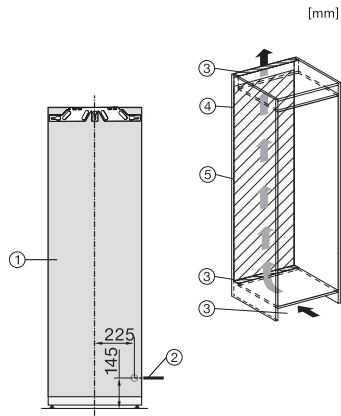

K 7747 C 125 Gala Ed
Ugradbeni hladnjak
za profesionalnu pohranu, zahvaljujući PerfectFresh Pro i DynaCool.

K7733E, K7763E, K7732E, K7734F, K7764E, K7743E, K7744E, K7773D, K7774D (footnote*) (installation drawings)