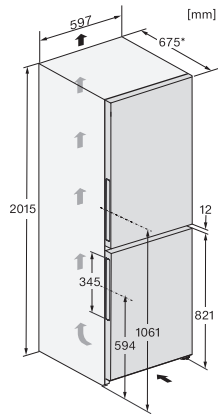

KFN 4395 CD

Samostojeći hladnjak sa zamrzivačem
s DailyFresh, NoFrost i ComfortClean za izrazitu praktičnost.

KFN4395DD, KFN4395CD, KFN4397CD, installation sketch (footnote*) (installation drawings)