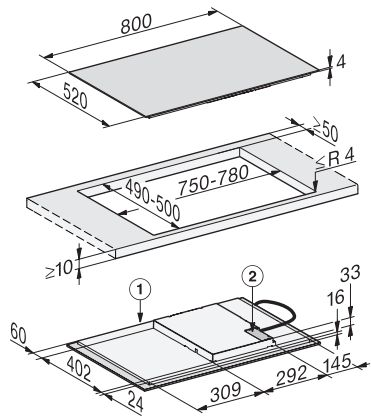

KM 7373 FL

Neovisna indukcijska ploča

S Flex područjem za kuhanje za posuđe za kuhanje većih dimenzija

KM7373FL, KM7372FL surface-mounted (Installation drawing)