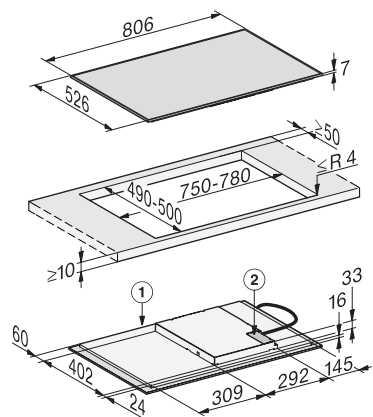

KM 7373 FR

Neovisna indukcijska ploča

S Flex područjem za kuhanje za posuđe za kuhanje većih dimenzija

EAN: 4002516711858 / Materijal: 12315520 / Stari broj materijala: 26737310D

Mogućnosti individualne prilagodbe (primjerice zvučni signali)	•
Podsjetnik minuta	•
Učinkovitost i održivost	
Iskorištavanje preostale topline	•
Potrošnja električne energije u stanju isključenosti u W	0,5
Potrošnja električne energije u stanju pripravnosti u W	1,0
Potrošnja električne energije u umreženoj pripravnosti u W	2,0
Trajanje do automatskog prebacivanja u stanje isključenosti u min	20
Trajanje do automatskog prebacivanja u stanje spremno za rad u min	20
Trajanje do automatskog prebacivanja u umreženo stanje spremno za rad u min	20
Komfor pri održavanju	
Staklokeramička površina jednostavna za čišćenje	•
Sigurnost	
Sigurnosno isključivanje	•
Funkcija zaključavanja	•
Blokada uključivanja	•
Integrirani ventilator za hlađenje	•
Zaštita od pregrijavanja	•
Prikaz preostale topline	•
Tehnički podaci	
Dimenzije u mm (širina)	806
Dimenzije u mm (visina)	55
Dimenzije u mm (dubina)	526
Dimenzije izreza u mm (širina) kod ugradnje polaganjem na radnu površinu	750
Dimenzije izreza u mm (dubina) kod ugradnje polaganjem na radnu površinu	490
Visina ugradnje s priključnom kutijom u mm	53
Težina u kg	11
Ukupna priključna vrijednost u kW	7,30
Duljina električnog kabela u m	1,4
Napon u V	230
Frekvencija u Hz	50-60
Isporučeni pribor	
Priključni kabel	Da

KM 7373 FR

Neovisna indukcijska ploča

S Flex područjem za kuhanje za posuđe za kuhanje većih dimenzija

KM7373FR, KM7372FR surface-mounted (Installation drawing)