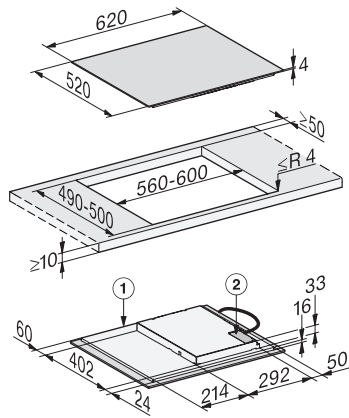

KM 7361 FL

Neovisna indukcijska ploča

sa 4 pojedinačne zone za kuhanje po pristupačnoj početnoj cijeni

KM7360FL, KM7361FL surface-mounted (Installation drawing)