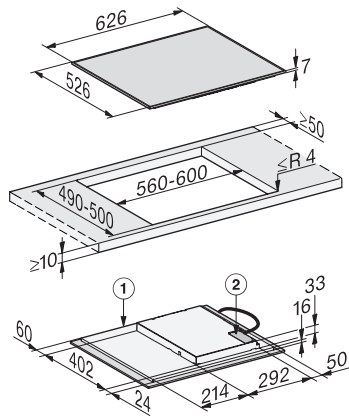

KM 7361 FR

Neovisna indukcijska ploča

sa 4 pojedinačne zone za kuhanje po pristupačnoj početnoj cijeni

KM7360FR, KM7361FR surface-mounted (Installation drawing)