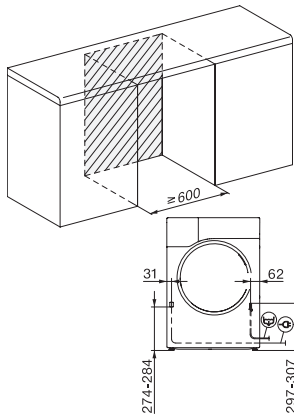

TWA228WP ActiveWhite

T1 sušilica rublja s toplinskom pumpom:

S A++ i izvrsnom Miele kvalitetom po atraktivnoj početnoj cijeni.

EAN: 4002516697039 / Materijal: 12305030 / Stari broj materijala: 12WA2282D

Traper	•
Impregnacija	•
Predglačanje	•
Posteljina	•
Toplo prozračivanje/DryFresh	•
Dodatne opcije kod sušenja	
Zaštita od gužvanja	•
Nježno sušenje plus	•
Kvaliteta	
Nježna rebra	•
Sigurnost	
PIN kôd	•
Prikaz „Isprazniti spremnik“	•
Prikaz „Očistiti filter“	•
Optičko sučelje	•
Tehnički podaci	
Dimenzije u mm (širina)	596
Dimenzije u mm (visina)	850
Dimenzije u mm (dubina)	655
Dubina uređaja pri otvorenim vratima u mm	1077
Težina u kg	56
Ukupna priključna vrijednost u kW	1,10
Napon u V	220-240
Osigurač u A	10
Frekvencija u Hz	50
Duljina električnog kabela u m	2
Duljina električnog kabela u m	2,0
Hermetički zatvoreno	•
Vrsta sredstva za hlađenje	R290
Količina rashladnog sredstva u kg	0,11
Potencijal stvaranja stakleničkih plinova sredstva za hlađenje u CO ₂ e	3
Potencijal stvaranja stakleničkih plinova uređaja u CO ₂ e	0,35
Zamjena rasvjetnog tijela	Servisna služba
Isporučeni pribor	
Mirisni umetak	•
Vaučer za još jedan mirisni umetak	•

TWA228WP ActiveWhite

T1 sušilica rublja s toplinskom pumpom:

S A++ i izvrsnom Miele kvalitetom po atraktivnoj početnoj cijeni.

T1 installation drawing, fascia 5 degree, measures in mm

T1 drawing, fascia 5 degree, measures in mm

T1 drawing, fascia 5 degree, without porthole, measures in mm

T1 drawing, fascia 5 degree, measures in mm