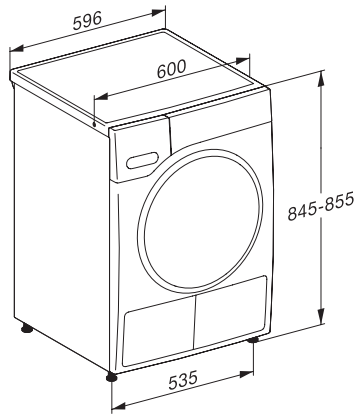

TWA228WP ActiveWhite

T1 sušilica rublja s toplinskom pumpom:

S A++ i izvrsnom Miele kvalitetom po atraktivnoj početnoj cijeni.

EAN: 4002516697039 / Materijal: 12305030 / Stari broj materijala: 12WA2282D

Traper	•
Impregnacija	•
Predglačanje	•
Posteljina	•
Toplo prozračivanje/DryFresh	•
Dodatne opcije kod sušenja	
Zaštita od gužvanja	•
Nježno sušenje plus	•
Kvaliteta	
Nježna rebra	•
Sigurnost	
PIN kôd	•
Prikaz „Isprazniti spremnik“	•
Prikaz „Očistiti filter“	•
Optičko sučelje	•
Tehnički podaci	
Dimenzije u mm (širina)	596
Dimenzije u mm (visina)	850
Dimenzije u mm (dubina)	655
Dubina uređaja pri otvorenim vratima u mm	1077
Težina u kg	56
Ukupna priključna vrijednost u kW	1,10
Napon u V	220-240
Osigurač u A	10
Frekvencija u Hz	50
Duljina električnog kabela u m	2
Duljina električnog kabela u m	2,0
Hermetički zatvoreno	•
Vrsta sredstva za hlađenje	R290
Količina rashladnog sredstva u kg	0,11
Potencijal stvaranja stakleničkih plinova sredstva za hlađenje u CO ₂ e	3
Potencijal stvaranja stakleničkih plinova uređaja u CO ₂ e	0,35
Zamjena rasvjetnog tijela	Servisna služba
Isporučeni pribor	
Mirisni umetak	•
Vaučer za još jedan mirisni umetak	•

TWA228WP ActiveWhite

T1 sušilica rublja s toplinskom pumpom:

S A++ i izvrsnom Miele kvalitetom po atraktivnoj početnoj cijeni.

T1 installation drawing, fascia 5 degree, measures in mm

T1 drawing, fascia 5 degree, measures in mm

T1 drawing, fascia 5 degree, without porthole, measures in mm

T1 drawing, fascia 5 degree, measures in mm