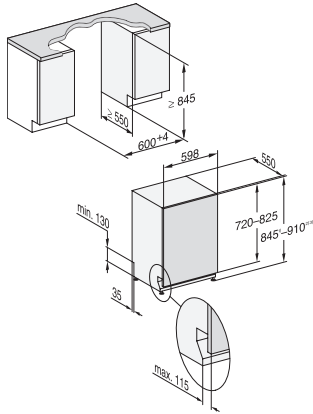

G 7285 SCVi XXL

Potpuno integrirana perilica posuđa
za savršeni sklad u kuhinji zahvaljujući FrontFit

EAN: 4002516643401 / Materijal: 12205370 / Stari broj materijala: 21728562A

| | |
|---|---|
| Opcije pranja | |
| IntenseZone | • |
| Express | • |
| Posebno čisto | • |
| Posebno suho | • |
| Dizajn košara | |
| Smještaj pribora za jelo | 3D MultiFlex ladica |
| FlexCare polica za šalice | 1 |
| Oprema košara | ComfortPlus |
| Broj kompleta za jelo | 14 |
| Sigurnost | |
| Waterproof sustav | • |
| Prikaz kontrole sita | • |
| Tehnički podaci | |
| Širina niše minimalna u mm | 600 |
| Širina niše maksimalna u mm | 600 |
| Visina niše minimalna u mm | 845 |
| Visina niše maksimalna u mm | 910 |
| Dubina niše u mm | 550 |
| Širina uređaja u mm | 598 |
| Visina uređaja u mm | 845 |
| Dubina uređaja u mm | 550 |
| Dubina uređaja pri otvorenim vratima u cm | 120,5 |
| Neto težina u kg | 49,0 |
| Ukupna priključna vrijednost u kW | 2,00 |
| Napon u V | 230 |
| Osigurač u A | 10 |
| Broj faza | 1 |
| Standardna električna frekvencija | 50 |
| Duljina crijeva za dovod vode u cm | 1,50 |
| Duljina crijeva za odvod vode u cm | 1,50 |
| Duljina električnog kabela u m | 1,70 |
| Mini. težina prednje ploče u kg | 4,0 |
| Maks. težina prednje ploče u kg | 10,0 |
| [putem servisne službe se može opremiti na mini.] | 7,0 |
| [putem servisne službe se može opremiti na maks.] | 14,0 |
| Raspoloživi jezici na zaslonu | |
| Raspoloživi jezici na zaslonu s MultiLingua | deutsch, english (GB), hrvatski, română, slovenščina, srpski, ελληνικά |
| Isporučeni pribor | |
| 1 x pakiranje UltraTabs (20 komada) | • |
| Vaučer za 1 x pakiranje UltraTabs (20 komada) ili 9 pakiranja po posebnoj cijeni | • |

G 7285 SCVi XXL

Potpuno integrirana perilica posuđa
za savršeni sklad u kuhinji zahvaljujući FrontFit

G7000, fully integrated dishwasher, XXL, 60cm (installation drawing), front fit