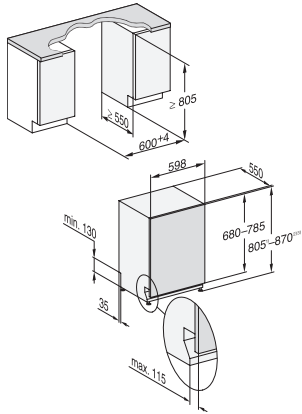

## G 7280 SCVi

Potpuno integrirana perilica posuđa  
za savršeni sklad u kuhinji zahvaljujući FrontFit

EAN: 4002516643395 / Materijal: 12205360 / Stari broj materijala: 21728062A

Opcije pranja	
IntenseZone	•
Express	•
Posebno čisto	•
Posebno suho	•
Dizajn košara	
Smještaj pribora za jelo	3D MultiFlex ladica
FlexCare polica za šalice	1
Oprema košara	ComfortPlus
Broj kompleta za jelo	14
Sigurnost	
Waterproof sustav	•
Prikaz kontrole sita	•
Tehnički podaci	
Širina niše minimalna u mm	600
Širina niše maksimalna u mm	600
Visina niše minimalna u mm	805
Visina niše maksimalna u mm	870
Dubina niše u mm	550
Širina uređaja u mm	598
Visina uređaja u mm	805
Dubina uređaja u mm	550
Dubina uređaja pri otvorenim vratima u cm	116,5
Neto težina u kg	48,0
Ukupna priključna vrijednost u kW	2,00
Napon u V	230
Osigurač u A	10
Broj faza	1
Standardna električna frekvencija	50
Duljina crijeva za dovod vode u cm	1,50
Duljina crijeva za odvod vode u cm	1,50
Duljina električnog kabela u m	1,70
Mini. težina prednje ploče u kg	4,0
Maks. težina prednje ploče u kg	10,0
[putem servisne službe se može opremiti na mini.]	8,0
[putem servisne službe se može opremiti na maks.]	16,0
Raspoloživi jezici na zaslonu	
Raspoloživi jezici na zaslonu s MultiLingua	deutsch, english (GB), hrvatski, română, slovenščina, srpski, ελληνικά
Isporučeni pribor	
1 x pakiranje UltraTabs (20 komada)	•
Vaučer za 1 x pakiranje UltraTabs (20 komada) ili 9 pakiranja po posebnoj cijeni	•

G 7280 SCVi

Potpuno integrirana perilica posuđa  
za savršeni sklad u kuhinji zahvaljujući FrontFit

G7000, fully integrated dishwasher, 60cm (installation drawing), FrontFit