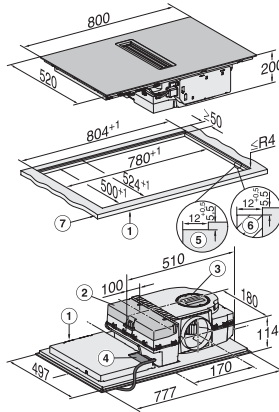

KMDA 7473 FL-U Silence

Indukcijska ploča za kuhanje s integriranom napom sa Silence motorom i 2 Flex područja za način rada na kruženje zraka

	Abluftbetrieb	Geführter Umluftbetrieb	Plug&Play-Betrieb
KMDA 7473 FR-A	✓	–	–
KMDA 7473 FR-U	–	✓	✓/✓
KMDA 7473 FL-A	✓	–	–
KMDA 7473 FL-U	–	✓	✓/✓

KMDA7272FL, KMDA7473FL – flush – Installation drawing