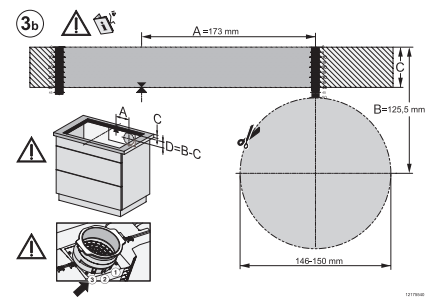

KMDA 7473 FL-U Silence

Indukcijska ploča za kuhanje s integriranom napom sa Silence motorom i 2 Flex područja za način rada na kruženje zraka

KMDA7272FL, KMDA7473FL – flush installation, drilling template, Installation depth 21 cm, Installation drawing

KMDA7272FL/FR, KMDA7473FL/FR – surface installation, 21 cm, drilling template, Installation drawing