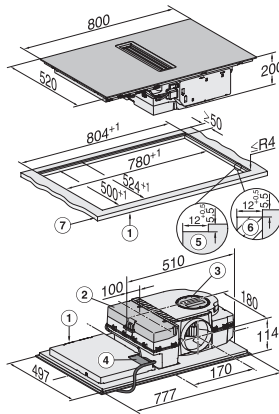

KMDA 7473 FL-A Silence

Indukcijska ploča za kuhanje s integriranom napom sa Silence motorom i 2 Flex područja za način rada na odvod zraka

	Abluftbetrieb	Geführter Umluftbetrieb	Plug&Play-Betrieb
KMDA 7473 FR-A	✓	–	–
KMDA 7473 FR-U	–	✓	✓/✓
KMDA 7473 FL-A	✓	–	–
KMDA 7473 FL-U	–	✓	✓/✓

KMDA7272FL, KMDA7473FL – flush – Installation drawing