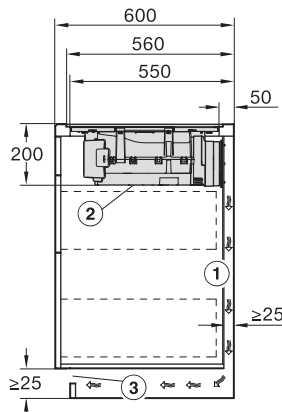

Dimenzije izreza u mm (širina) kod ugradnje polaganjem na radnu površinu	780
Dimenzije izreza u mm (dubina) kod ugradnje polaganjem na radnu površinu	500
Visina ugradnje s priključnom kutijom u mm	200
Unutarnja dimenzija izreza u mm (širina) kod ugradnje u ravnini s radnom površinom	780
Unutarnja dimenzije izreza u mm (dubina) kod ugradnje u ravnini s radnom površinom	500
Težina u kg	15
Vanjska dimenzija izreza u mm (širina) kod ugradnje u ravnini s radnom površinom	804
Vanjska dimenzija izreza u mm (dubina) kod ugradnje u ravnini s radnom površinom	524
Ukupna priključna vrijednost u kW	7,50
Napon u V	230
Frekvencija u Hz	50-60
Duljina električnog kabela u m	1,6
Isporučeni pribor	
Priključni kabel	Da

KMDA7272FL, KMDA7473FL – flush – Installation drawing

KMDA7272FL, KMDA7473FL – Installation drawing

KMDA7473FL/FR – Operating options

KMDA7272FL/FR, KMDA7473FL/FR, Exhaust air (Installation drawing)

KMDA7272FL, KMDA7473FL – Side view flush, Plug&Play – Installation drawing

KMDA7272FL, KMDA7473FL – Side view lying on top, Plug&Play – Installation drawing

KMDA7272FL, KMDA7473FL – Side view flush+X, Plug&Play – Installation drawing

KMDA7272FL, KMDA7473FL – Side view lying on top+X, Plug&Play – Installation drawing