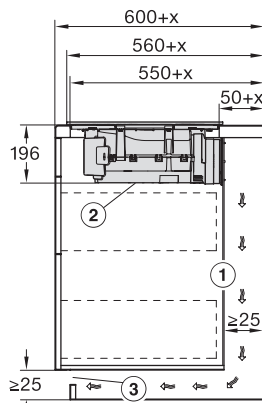

Dimenzije izreza u mm (širina) kod ugradnje polaganjem na radnu površinu	780
Dimenzije izreza u mm (dubina) kod ugradnje polaganjem na radnu površinu	500
Visina ugradnje s priključnom kutijom u mm	200
Unutarnja dimenzija izreza u mm (širina) kod ugradnje u ravnini s radnom površinom	780
Unutarnja dimenzije izreza u mm (dubina) kod ugradnje u ravnini s radnom površinom	500
Težina u kg	15
Vanjska dimenzija izreza u mm (širina) kod ugradnje u ravnini s radnom površinom	804
Vanjska dimenzija izreza u mm (dubina) kod ugradnje u ravnini s radnom površinom	524
Ukupna priključna vrijednost u kW	7,50
Napon u V	230
Frekvencija u Hz	50-60
Duljina električnog kabela u m	1,6
Isporučeni pribor	
Priključni kabel	Da

KMDA7272FL, KMDA7473FL – flush – Installation drawing

KMDA7272FL, KMDA7473FL – Installation drawing

KMDA7473FL/FR – Operating options

KMDA7272FL/FR, KMDA7473FL/FR, Exhaust air (Installation drawing)

KMDA7272FL, KMDA7473FL – Side view flush, Plug&Play – Installation drawing

KMDA7272FL, KMDA7473FL – Side view lying on top, Plug&Play – Installation drawing

KMDA7272FL, KMDA7473FL – Side view flush+X, Plug&Play – Installation drawing

KMDA7272FL, KMDA7473FL – Side view lying on top+X, Plug&Play – Installation drawing