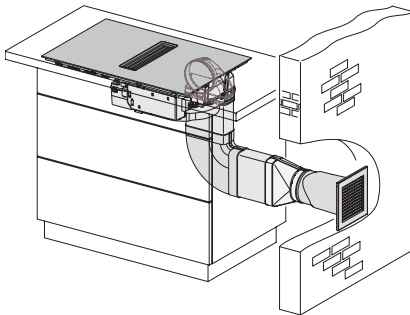

Dimenzije izreza u mm (širina) kod ugradnje polaganjem na radnu površinu	780
Dimenzije izreza u mm (dubina) kod ugradnje polaganjem na radnu površinu	500
Visina ugradnje s priključnom kutijom u mm	200
Unutarnja dimenzija izreza u mm (širina) kod ugradnje u ravnini s radnom površinom	780
Unutarnja dimenzije izreza u mm (dubina) kod ugradnje u ravnini s radnom površinom	500
Težina u kg	15
Vanjska dimenzija izreza u mm (širina) kod ugradnje u ravnini s radnom površinom	804
Vanjska dimenzija izreza u mm (dubina) kod ugradnje u ravnini s radnom površinom	524
Ukupna priključna vrijednost u kW	7,50
Napon u V	230
Frekvencija u Hz	50-60
Duljina električnog kabela u m	1,6
Isporučeni pribor	
Priključni kabel	Da

KMDA 7473 FL-A Silence

Indukcijska ploča za kuhanje s integriranom napom sa Silence motorom i 2 Flex područja za način rada na odvod zraka

	Abluftbetrieb	Geführter Umluftbetrieb	Plug&Play-Betrieb
KMDA 7473 FR-A	✓	–	–
KMDA 7473 FR-U	–	✓	✓/✓
KMDA 7473 FL-A	✓	–	–
KMDA 7473 FL-U	–	✓	✓/✓

KMDA7272FL, KMDA7473FL – flush – Installation drawing

KMDA7272FL, KMDA7473FL – Installation drawing

KMDA7473FL/FR – Operating options

KMDA7272FL/FR, KMDA7473FL/FR, Exhaust air (Installation drawing)

KMDA7272FL, KMDA7473FL – Side view flush, Plug&Play – Installation drawing

KMDA7272FL, KMDA7473FL – Side view lying on top, Plug&Play – Installation drawing

KMDA7272FL, KMDA7473FL – Side view flush+X, Plug&Play – Installation drawing

KMDA7272FL, KMDA7473FL – Side view lying on top+X, Plug&Play – Installation drawing