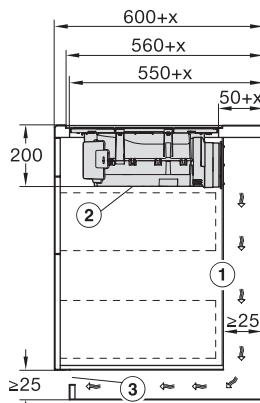

Dimenzije izreza u mm (širina) kod ugradnje polaganjem na radnu površinu	780
Dimenzije izreza u mm (dubina) kod ugradnje polaganjem na radnu površinu	500
Visina ugradnje s priključnom kutijom u mm	200
Unutarnja dimenzija izreza u mm (širina) kod ugradnje u ravnini s radnom površinom	780
Unutarnja dimenzije izreza u mm (dubina) kod ugradnje u ravnini s radnom površinom	500
Težina u kg	15
Vanjska dimenzija izreza u mm (širina) kod ugradnje u ravnini s radnom površinom	804
Vanjska dimenzija izreza u mm (dubina) kod ugradnje u ravnini s radnom površinom	524
Ukupna priključna vrijednost u kW	7,50
Napon u V	230
Frekvencija u Hz	50-60
Duljina električnog kabela u m	1,6
Isporučeni pribor	
Priključni kabel	Da

KMDA7272FL, KMDA7473FL – flush – Installation drawing

KMDA7272FL, KMDA7473FL – Installation drawing

KMDA7473FL/FR – Operating options

KMDA7272FL/FR, KMDA7473FL/FR, Exhaust air (Installation drawing)

KMDA7272FL, KMDA7473FL – Side view flush, Plug&Play – Installation drawing

KMDA7272FL, KMDA7473FL – Side view lying on top, Plug&Play – Installation drawing

KMDA7272FL, KMDA7473FL – Side view flush+X, Plug&Play – Installation drawing

KMDA7272FL, KMDA7473FL – Side view lying on top+X, Plug&Play – Installation drawing