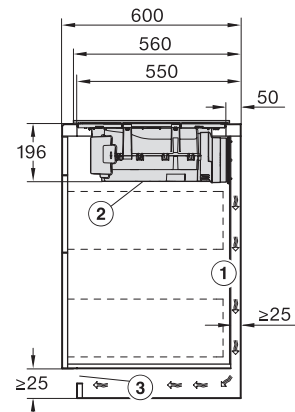

Dimenzije izreza u mm (širina) kod ugradnje polaganjem na radnu površinu	780
Dimenzije izreza u mm (dubina) kod ugradnje polaganjem na radnu površinu	500
Visina ugradnje s priključnom kutijom u mm	200
Unutarnja dimenzija izreza u mm (širina) kod ugradnje u ravnini s radnom površinom	780
Unutarnja dimenzije izreza u mm (dubina) kod ugradnje u ravnini s radnom površinom	500
Težina u kg	15
Vanjska dimenzija izreza u mm (širina) kod ugradnje u ravnini s radnom površinom	804
Vanjska dimenzija izreza u mm (dubina) kod ugradnje u ravnini s radnom površinom	524
Ukupna priključna vrijednost u kW	7,50
Napon u V	230
Frekvencija u Hz	50-60
Duljina električnog kabela u m	1,6
Isporučeni pribor	
Priključni kabel	Da

KMDA7272FL, KMDA7473FL – flush – Installation drawing

KMDA7272FL, KMDA7473FL – Installation drawing

KMDA7473FL/FR – Operating options

KMDA7272FL/FR, KMDA7473FL/FR, Exhaust air (Installation drawing)

KMDA7272FL, KMDA7473FL – Side view flush, Plug&Play – Installation drawing

KMDA7272FL, KMDA7473FL – Side view lying on top, Plug&Play – Installation drawing

KMDA7272FL, KMDA7473FL – Side view flush+X, Plug&Play – Installation drawing

KMDA7272FL, KMDA7473FL – Side view lying on top+X, Plug&Play – Installation drawing