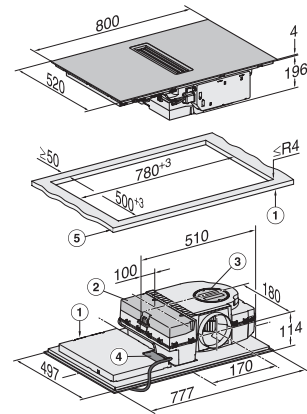

KMDA7272FL, KMDA7473FL – Installation drawing