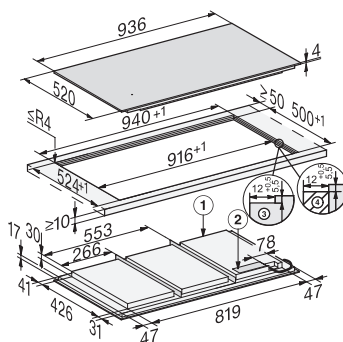

KM7697FL, KM7897FL, KM7897-1FLDiamond, KM7897-2FL Diamond (installation drawings) – flush-fit