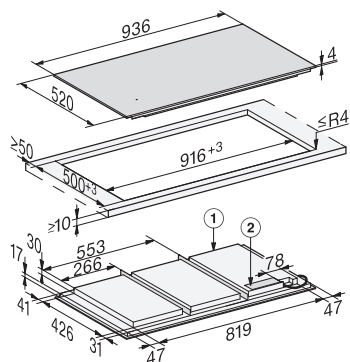

KM 7897-1 FL Diamond
Neovisna indukcijska ploča
s indukcijom pune površine i DiamondFinish za dugotrajnu radost pri kuhanju

KM7697FL, KM7897FL, KM7897-1FLDiamond, KM7897-2FL Diamond (installation drawings) – on-set