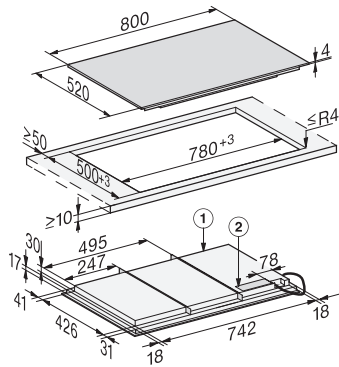

KM 7878-1 FL Diamond

Neovisna indukcijska ploča

s indukcijom pune površine i DiamondFinish za dugotrajnu radost pri kuhanju

KM7678FL, KM7678-2FL, KM7878FL, KM7878-1FLDiamond, KM7878-2FLDiamond – onset installation (installation drawings)