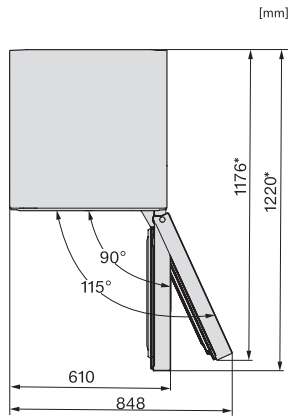

KFN 4898 AD

Samostojeći hladnjak sa zamrzivačem

za dugotr. svježinu i najbolji komfor zahv. PerfectFresh Active i Freeze&Cool.

KFN4898CD bs, KS4887DD edt/cs, top view (footnote*)
(installation drawings)