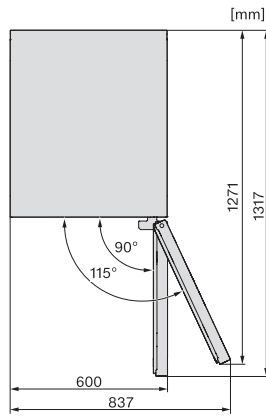

KWT 4584 E
Standardni vinski hladnjak
s jednom temperaturnom zonom, ActiveHumidity i bravom vrata.

KWT4584E sw, Rioja, installation sketch (*footnote)
(installation drawings)

KWT4584E sw, Rioja, top view (installation drawings)