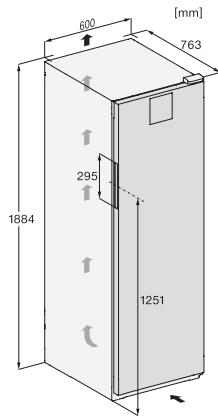

KWT 4584 E
Standardni vinski hladnjak
s jednom temperaturnom zonom, ActiveHumidity i bravom vrata.

KWT4584E sw, Rioja, installation sketch (*footnote)
(installation drawings)

KWT4584E sw, Rioja, top view (installation drawings)