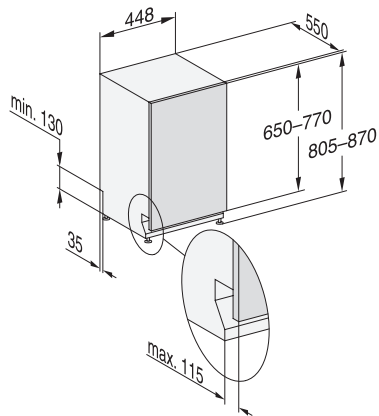

G 5790 SCVi SL

Potpuno integrirana perilica posuđa 45cm
za optimalne rezultate sušenja zahvaljujući AutoOpen sušenju.

EAN: 4002516608035 / Materijal: 12148090 / Stari broj materijala: 21579062A

Posebno čisto	•
Posebno suho	•
Dizajn košara	
Smještaj pribora za jelo	MultiFlex ladica 45
Oprema košara	ExtraComfort 45 cm
Broj kompleta za jelo	9
Sigurnost	
Waterproof sustav	•
Zaštita za djecu	•
Tehnički podaci	
Širina niše minimalna u mm	450
Širina niše maksimalna u mm	450
Visina niše minimalna u mm	805
Visina niše maksimalna u mm	870
Dubina niše u mm	550
Širina uređaja u mm	448
Visina uređaja u mm	805
Dubina uređaja u mm	550
Dubina uređaja pri otvorenim vratima u cm	116,5
Neto težina u kg	40,8
Ukupna priključna vrijednost u kW	2,00
Napon u V	230
Osigurač u A	10
Broj faza	1
Standardna električna frekvencija	50
Duljina crijeva za dovod vode u cm	1,50
Duljina crijeva za odvod vode u cm	1,50
Duljina električnog kabela u m	1,70
Mini. težina prednje ploče u kg	2,0
Maks. težina prednje ploče u kg	8,0
Raspoloživi jezici na zaslonu	
Raspoloživi jezici na zaslonu s MultiLingua	deutsch, english, hrvatski, română, slovenščina, srpski, ελληνικά
Isporučeni pribor	
1 x pakiranje UltraTabs (20 komada)	•
Vaučer za 1 x pakiranje UltraTabs (20 komada) ili 9 pakiranja po posebnoj cijeni	•

G 5790 SCVi SL

Potpuno integrirana perilica posuđa 45cm

za optimalne rezultate sušenja zahvaljujući AutoOpen sušenju.

G7000, fully integrated dishwasher, 45cm (installation drawing)

G7000, fully integrated dishwasher, 45cm (installation drawing)