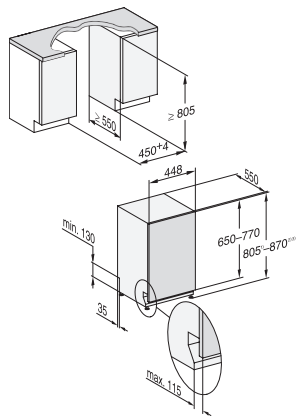

G 5790 SCVi SL

Potpuno integrirana perilica posuđa 45cm
za optimalne rezultate sušenja zahvaljujući AutoOpen sušenju.

EAN: 4002516608035 / Materijal: 12148090 / Stari broj materijala: 21579062A

Posebno čisto	•
Posebno suho	•
Dizajn košara	
Smještaj pribora za jelo	MultiFlex ladica 45
Oprema košara	ExtraComfort 45 cm
Broj kompleta za jelo	9
Sigurnost	
Waterproof sustav	•
Zaštita za djecu	•
Tehnički podaci	
Širina niše minimalna u mm	450
Širina niše maksimalna u mm	450
Visina niše minimalna u mm	805
Visina niše maksimalna u mm	870
Dubina niše u mm	550
Širina uređaja u mm	448
Visina uređaja u mm	805
Dubina uređaja u mm	550
Dubina uređaja pri otvorenim vratima u cm	116,5
Neto težina u kg	40,8
Ukupna priključna vrijednost u kW	2,00
Napon u V	230
Osigurač u A	10
Broj faza	1
Standardna električna frekvencija	50
Duljina crijeva za dovod vode u cm	1,50
Duljina crijeva za odvod vode u cm	1,50
Duljina električnog kabela u m	1,70
Mini. težina prednje ploče u kg	2,0
Maks. težina prednje ploče u kg	8,0
Raspoloživi jezici na zaslonu	
Raspoloživi jezici na zaslonu s MultiLingua	deutsch, english, hrvatski, română, slovenščina, srpski, ελληνικά
Isporučeni pribor	
1 x pakiranje UltraTabs (20 komada)	•
Vaučer za 1 x pakiranje UltraTabs (20 komada) ili 9 pakiranja po posebnoj cijeni	•

G 5790 SCVi SL

Potpuno integrirana perilica posuđa 45cm

za optimalne rezultate sušenja zahvaljujući AutoOpen sušenju.

G7000, fully integrated dishwasher, 45cm (installation drawing)

G7000, fully integrated dishwasher, 45cm (installation drawing)