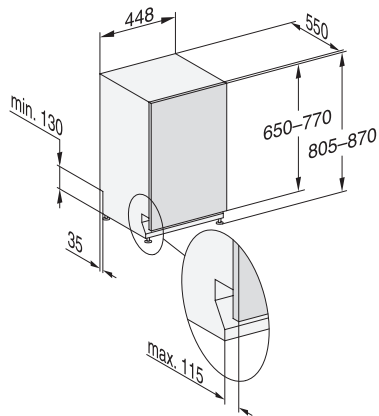

G7000, fully integrated dishwasher, 45cm (installation drawing)