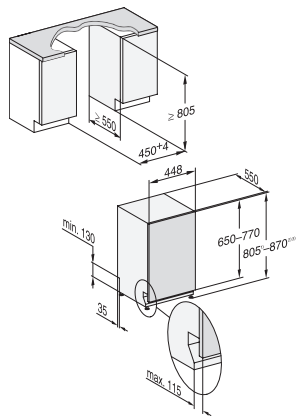

G 5590 SCVi SL Active

Potpuno integrirana perilica posuđa 45cm
cijenjene Miele kvalitete po pristupačnoj početnoj cijeni.

G7000, fully integrated dishwasher, 45cm (installation drawing)