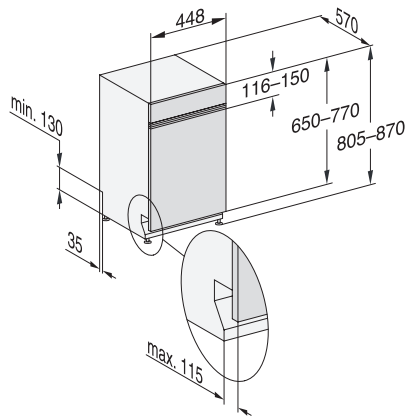

G 5540 SCi SL Active  
Integrirana perilica posuđa 45cm  
cijenjene Miele kvalitete po pristupačnoj početnoj cijeni.

EAN: 4002516607984 / Materijal: 12147880 / Stari broj materijala: 21554057A

<b>Sigurnost</b>	
Waterproof sustav	•
Zaštita za djecu	•
<b>Tehnički podaci</b>	
Širina niše minimalna u mm	450
Širina niše maksimalna u mm	450
Visina niše minimalna u mm	805
Visina niše maksimalna u mm	870
Dubina niše u mm	570
Širina uređaja u mm	448
Visina uređaja u mm	805
Dubina uređaja u mm	570
Dubina uređaja pri otvorenim vratima u cm	116,5
Neto težina u kg	41,4
Ukupna priključna vrijednost u kW	2,00
Napon u V	230
Osigurač u A	10
Broj faza	1
Standardna električna frekvencija	50
Duljina crijeva za dovod vode u cm	1,50
Duljina crijeva za odvod vode u cm	1,50
Duljina električnog kabela u m	1,70
Mini. težina prednje ploče u kg	2,0
Maks. težina prednje ploče u kg	8,0
<b>Isporučeni pribor</b>	
1 x pakiranje UltraTabs (20 komada)	•
Vaučer za 1 x pakiranje UltraTabs (20 komada) ili 9 pakiranja po posebnoj cijeni	•

G 5540 SCi SL Active  
Integrirana perilica posuđa 45cm  
cijenjene Miele kvalitete po pristupačnoj početnoj cijeni.

G7000, integrated dishwasher, 45cm (installation drawing)

G7000, integrated dishwasher, 45cm (installation drawing)