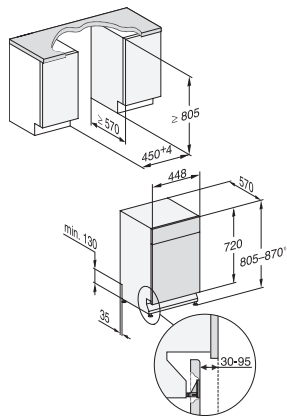

G 5540 SCi SL Active
Integrirana perilica posuđa 45cm
cijenjene Miele kvalitete po pristupačnoj početnoj cijeni.

G7000, integrated dishwasher, 45cm (installation drawing)