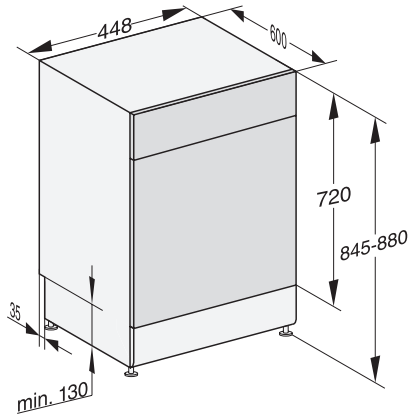

G 5540 SC SL Active
Samostojeća perilica posuđa 45cm
cijenjene Miele kvalitete po pristupačnoj početnoj cijeni.

G7000, free standing dishwasher, 45cm (installation drawing)