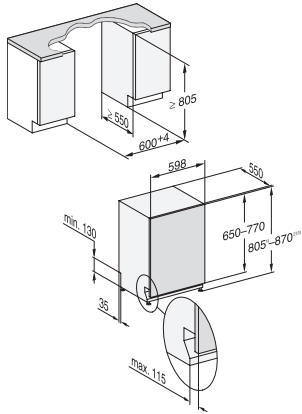

G 5350 SCVi Active Plus

Potpuno integrirana perilica posuđa
za optimalne rezultate sušenja zahvaljujući AutoOpen sušenju.

G7000, fully integrated dishwasher, 60cm (installation drawing)