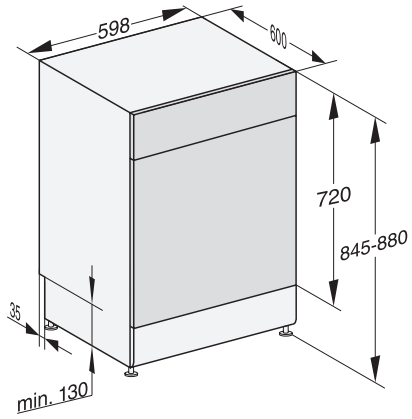

G 5310 SC Active Plus
Samostojeće perilice posuđa
za optimalne rezultate sušenja zahvaljujući AutoOpen sušenju.

G7000, free standing dishwasher, 60cm (installation drawing)